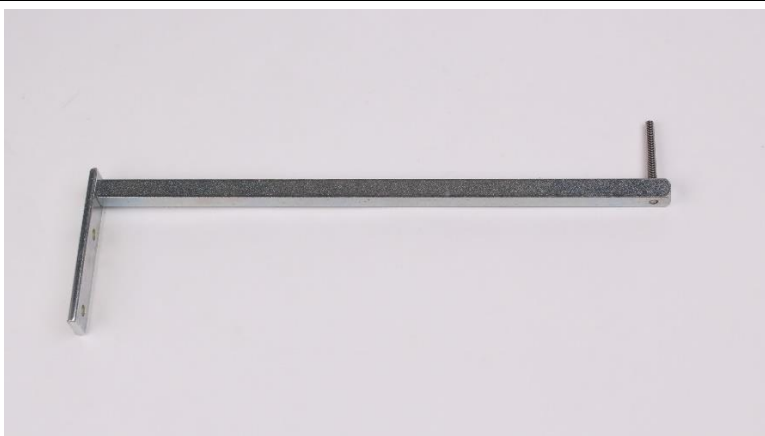

EQUERRE 1 GOND

LONGUEUR 250mm

606.251

ACIER CARRE DE 9mm

18,92 € 1

RETOUR SUR MUR 70mm

ZINGUE