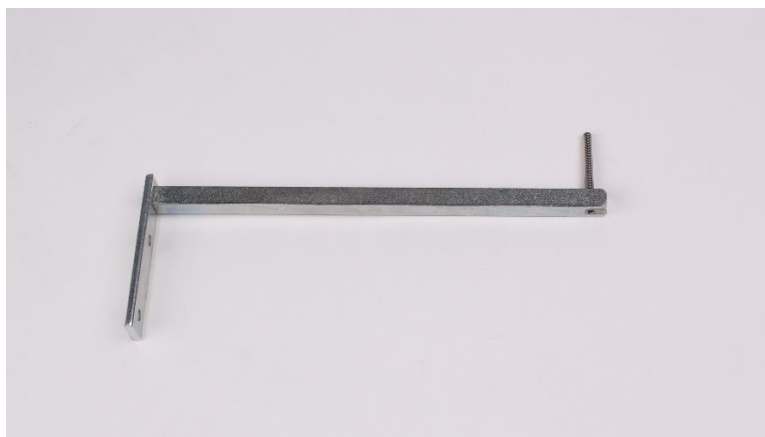

606.25

18,04 € 1

EQUERRE
LONGUEUR 300mm

ACIER CARRE DE 9mm

RETOUR SUR MUR 70mm

ZINGUE

606.30

19,10 € 1

JAMBE DE FORCE
REGLABLE

ACIER

ZINGUE

B1143

10,78 € 1

**EQUERRE 1 GOND**

LONGUEUR 200mm

606.201