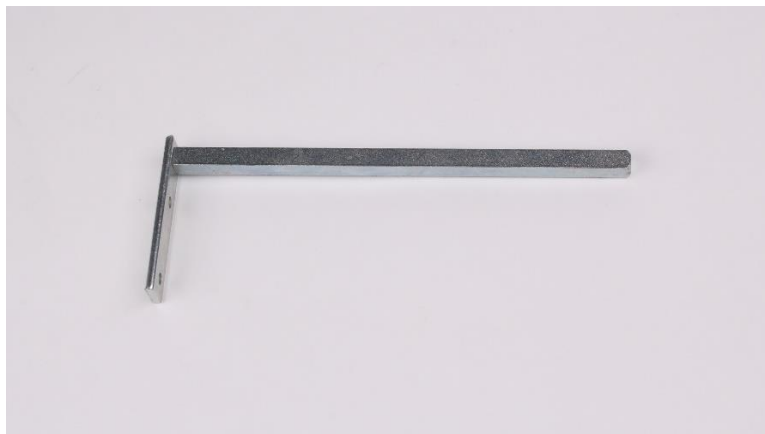

EQUERRE
EXTENSIBLE 11-15cm

ACIER - PLASTIQUE

RETOUR SUR MUR 60mm

LAQUE GRIS

1312.11.2

9,46 € 1

EQUERRE
LONGUEUR 200mm

ACIER CARRE DE 9mm