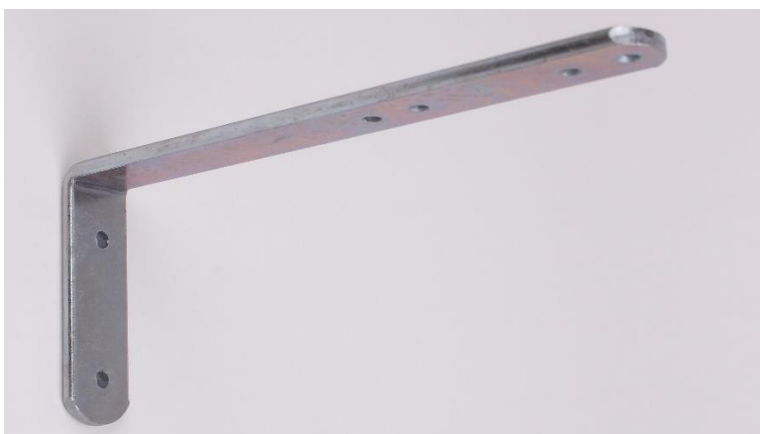

EQUERRE
LONGUEUR 200mm

ACIER 25x5mm

RETOUR SUR MUR 85mm

ZINGUE

B1163.20

6,93 € 1