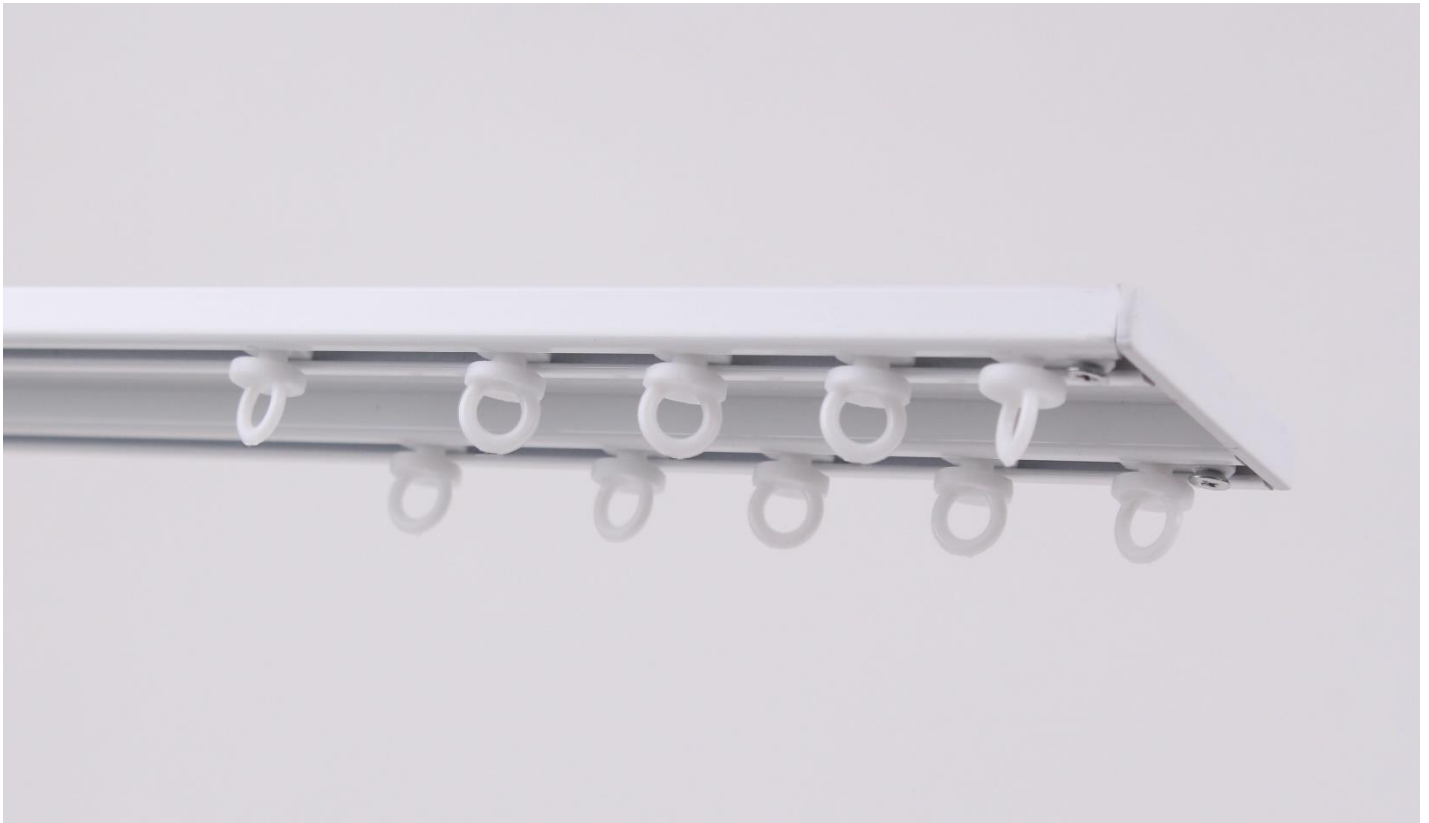

# RAIL 2 VOIES ALUMINIUM LAQUE BLANC

SECTION : 55mm x 8mm / ENTRAXE : 45mm

DESCRIPTION	REFERENCE	PRIX TTC
Rail 2 VOIES BLANC 10 GLISSEURS / 10 GLISSEURS / 4 ARRETS 1m00	3700.4.100	23,54 €
Rail 2 VOIES BLANC 16 GLISSEURS / 16 GLISSEURS / 4 ARRETS 1m50	3700.4.150	33,22 €
Rail 2 VOIES BLANC 20 GLISSEURS / 20 GLISSEURS / 4 ARRETS 2m00	3700.4.200	42,46 €
Rail 2 VOIES BLANC 26 GLISSEURS / 26 GLISSEURS / 4 ARRETS 2m50	3700.4.250	49,83 €
Rail 2 VOIES BLANC 30 GLISSEURS / 30 GLISSEURS / 4 ARRETS 3m00	3700.4.300	55,99 €
Rail 2 VOIES BLANC 36 GLISSEURS / 36 GLISSEURS / 4 ARRETS 3m50	3700.4.350	63,36 €
Rail 2 VOIES BLANC 40 GLISSEURS / 40 GLISSEURS / 4 ARRETS 4m00	3700.4.400	71,06 €
Rail 2 VOIES BLANC 46 GLISSEURS / 46 GLISSEURS / 4 ARRETS 4m50	3700.4.450	79,20 €

**ARRET RAIL 2 VOIES**  
**PLASTIQUE + VIS D'ARRET**

**3707.4**  
0,88 € 1  
0,77 € 100

**BLANC**

**GLISSEUR RAIL 2 VOIES**  
**PLASTIQUE**  
**SUR BARETTE DE 10PCS**

**3701.4**  
0,11 € 1  
0,09 € 750

**BLANC**

# RAIL 3 VOIES ALUMINIUM LAQUE BLANC

SECTION : 100mm x 10mm / ENTRAXE : 45mm-45mm

DESCRIPTION	REFERENCE	PRIX TTC
Rail 3 VOIES BLANC 10 GLISSEURS / 6 GLISSEURS / 6 GLISSEURS / 6 ARRETS 1m00	3100.4.100	28,16 €
Rail 3 VOIES BLANC 16 GLISSEURS / 9 GLISSEURS / 9 GLISSEURS / 6 ARRETS 1m50	3100.4.150	40,04 €
Rail 3 VOIES BLANC 20 GLISSEURS / 11 GLISSEURS / 11 GLISSEURS / 6 ARRETS 2m00	3100.4.200	51,48 €
Rail 3 VOIES BLANC 26 GLISSEURS / 14 GLISSEURS / 14 GLISSEURS / 6 ARRETS 2m50	3100.4.250	63,36 €
Rail 3 VOIES BLANC 30 GLISSEURS / 16 GLISSEURS / 16 GLISSEURS / 6 ARRETS 3m00	3100.4.300	74,80 €
Rail 3 VOIES BLANC 36 GLISSEURS / 19 GLISSEURS / 19 GLISSEURS / 6 ARRETS 3m50	3100.4.350	86,68 €
Rail 3 VOIES BLANC 40 GLISSEURS / 21 GLISSEURS / 21 GLISSEURS / 6 ARRETS 4m00	3100.4.400	98,12 €
Rail 3 VOIES BLANC 46 GLISSEURS / 24 GLISSEURS / 24 GLISSEURS / 6 ARRETS 4m50	3100.4.450	110,00 €