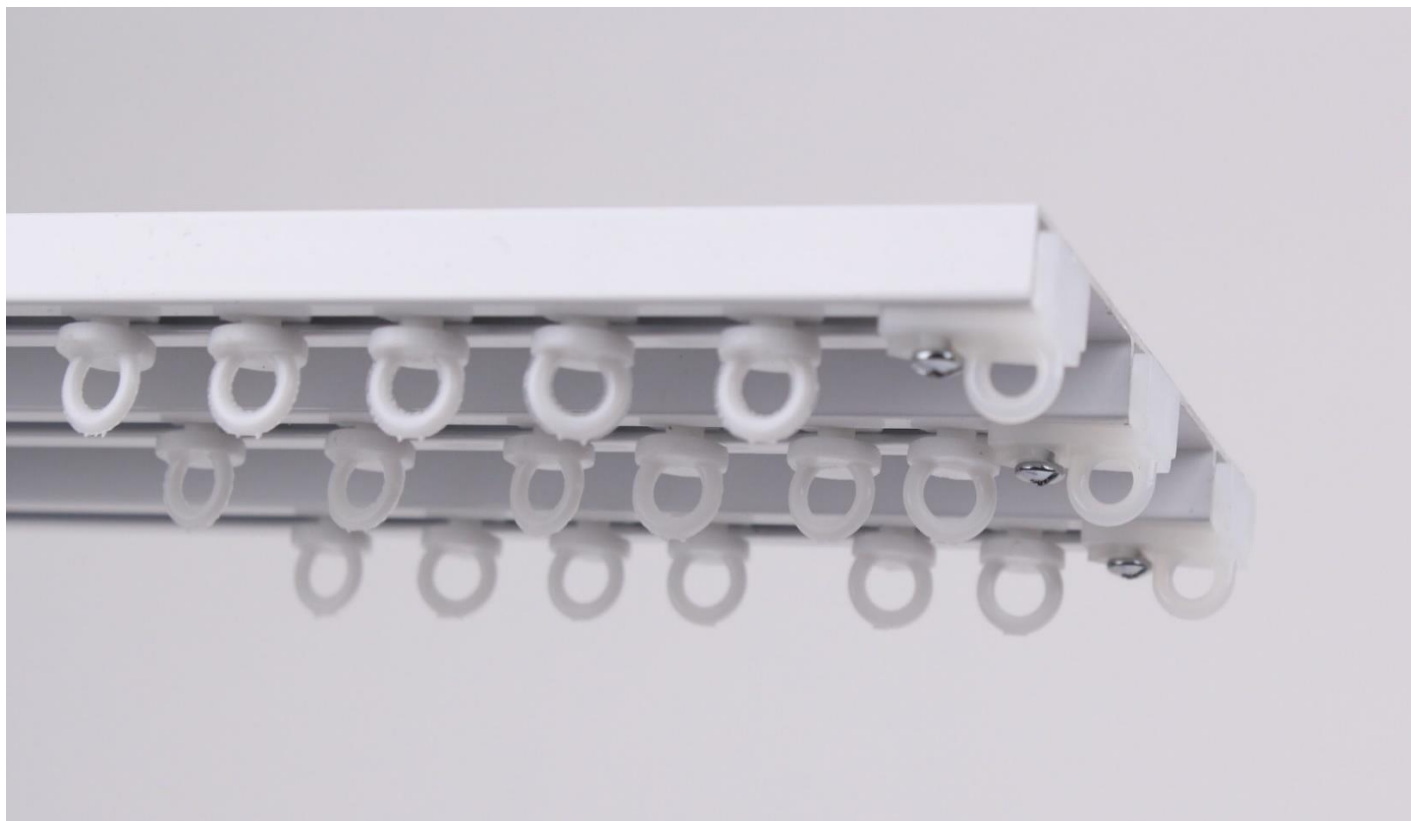

# RAIL 2 VOIES ALUMINIUM LAQUE BLANC

SECTION : 55mm x 8mm / ENTRAXE : 45mm

DESCRIPTION	REFERENCE	PRIX TTC
Rail 2 VOIES BLANC 10 GLISSEURS / 10 GLISSEURS / 4 ARRETS 1m00	3700.4.100	23,54 €
Rail 2 VOIES BLANC 16 GLISSEURS / 16 GLISSEURS / 4 ARRETS 1m50	3700.4.150	33,22 €
Rail 2 VOIES BLANC 20 GLISSEURS / 20 GLISSEURS / 4 ARRETS 2m00	3700.4.200	42,46 €
Rail 2 VOIES BLANC 26 GLISSEURS / 26 GLISSEURS / 4 ARRETS 2m50	3700.4.250	49,83 €
Rail 2 VOIES BLANC 30 GLISSEURS / 30 GLISSEURS / 4 ARRETS 3m00	3700.4.300	55,99 €
Rail 2 VOIES BLANC 36 GLISSEURS / 36 GLISSEURS / 4 ARRETS 3m50	3700.4.350	63,36 €
Rail 2 VOIES BLANC 40 GLISSEURS / 40 GLISSEURS / 4 ARRETS 4m00	3700.4.400	71,06 €
Rail 2 VOIES BLANC 46 GLISSEURS / 46 GLISSEURS / 4 ARRETS 4m50	3700.4.450	79,20 €

**ARRET RAIL 2 VOIES**  
**PLASTIQUE + VIS D'ARRET**

**3707.4**  
0,88 € 1  
0,77 € 100

**BLANC**

**GLISSEUR RAIL 2 VOIES**  
**PLASTIQUE**  
**SUR BARETTE DE 10PCS**

**3701.4**  
0,11 € 1  
0,09 € 750

**BLANC**

# RAIL 3 VOIES ALUMINIUM LAQUE BLANC

SECTION : 100mm x 10mm / ENTRAXE : 45mm-45mm

DESCRIPTION	REFERENCE	PRIX TTC
Rail 3 VOIES BLANC 10 GLISSEURS / 6 GLISSEURS / 6 GLISSEURS / 6 ARRETS 1m00	3100.4.100	28,16 €
Rail 3 VOIES BLANC 16 GLISSEURS / 9 GLISSEURS / 9 GLISSEURS / 6 ARRETS 1m50	3100.4.150	40,04 €
Rail 3 VOIES BLANC 20 GLISSEURS / 11 GLISSEURS / 11 GLISSEURS / 6 ARRETS 2m00	3100.4.200	51,48 €
Rail 3 VOIES BLANC 26 GLISSEURS / 14 GLISSEURS / 14 GLISSEURS / 6 ARRETS 2m50	3100.4.250	63,36 €
Rail 3 VOIES BLANC 30 GLISSEURS / 16 GLISSEURS / 16 GLISSEURS / 6 ARRETS 3m00	3100.4.300	74,80 €
Rail 3 VOIES BLANC 36 GLISSEURS / 19 GLISSEURS / 19 GLISSEURS / 6 ARRETS 3m50	3100.4.350	86,68 €
Rail 3 VOIES BLANC 40 GLISSEURS / 21 GLISSEURS / 21 GLISSEURS / 6 ARRETS 4m00	3100.4.400	98,12 €
Rail 3 VOIES BLANC 46 GLISSEURS / 24 GLISSEURS / 24 GLISSEURS / 6 ARRETS 4m50	3100.4.450	110,00 €