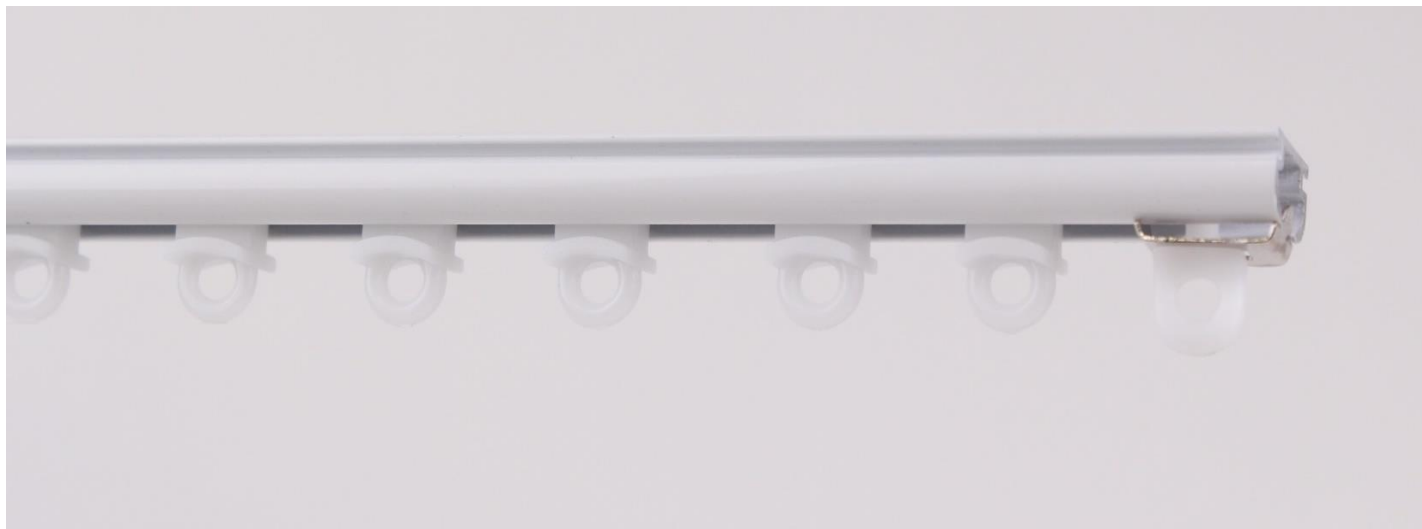

voot®

1 FINITION : LAQUE BLANC

RAIL POUR VOILAGE OU RIDEAU LEGER - UTILISATION PRIVE

7600 - BLANC

SECTION : 15mm x 9mm - PREVOIR 1 SUPPORT TOUS LES 0m50 - POIDS DU TISSUS : MAXIMUM 2 kg/ml

DESCRIPTION

REFERENCE

PRIX TTC

LES TRINGLES PEUVENT ETRE COUPEES A VOTRE MESURE SANS PLUS-VALUE

RAIL 9x15mm BLANC 12 GALETS / 2 ARRETS 1m20	7600.4.120	12,54 €
RAIL 9x15mm BLANC 14 GALETS / 2 ARRETS 1m40	7600.4.140	14,43 €
RAIL 9x15mm BLANC 16 GALETS / 2 ARRETS 1m60	7600.4.160	16,32 €
RAIL 9x15mm BLANC 18 GALETS / 2 ARRETS 1m80	7600.4.180	18,22 €
RAIL 9x15mm BLANC 20 GALETS / 2 ARRETS 2m00	7600.4.200	20,11 €
RAIL 9x15mm BLANC 22 GALETS / 2 ARRETS 2m20	7600.4.220	22,00 €
RAIL 9x15mm BLANC 24 GALETS / 2 ARRETS 2m40	7600.4.240	23,89 €
RAIL 9x15mm BLANC 26 GALETS / 2 ARRETS 2m60	7600.4.260	25,78 €
RAIL 9x15mm BLANC 28 GALETS / 2 ARRETS 2m80	7600.4.280	27,68 €
RAIL 9x15mm BLANC 30 GALETS / 2 ARRETS 3m00	7600.4.300	29,57 €

**ARRET 1/4 DE TOUR****341905**

0,60 € 1

0,51 € 100

BLANC**GLISSEUR
PLASTIQUE****372207**

0,18 € 1

0,13 € 500

BLANC**SUPPORT PLAFOND**

métal