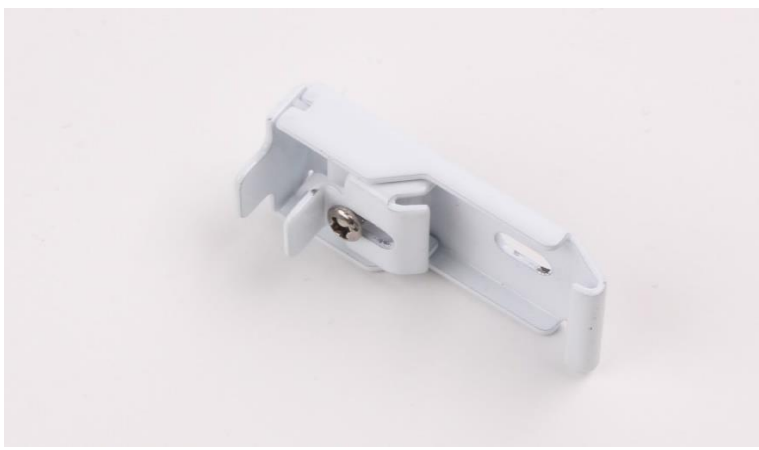

SUPPORT PLAFOND

ACIER

8100SPB.4

3,85 € 1

POUR RAIL 8103

BLANC