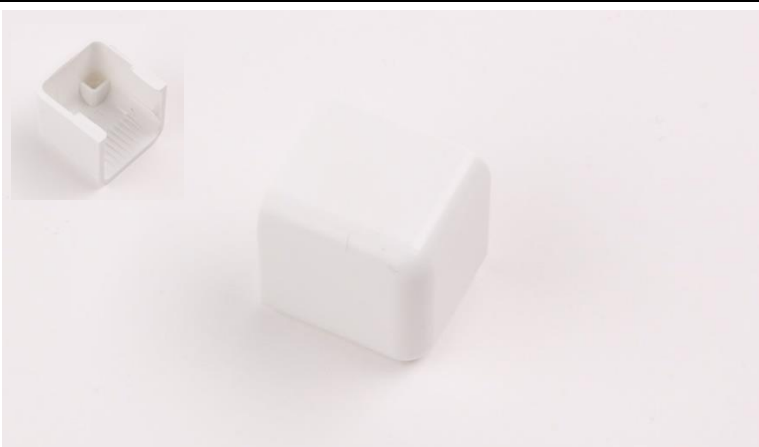

voot®

RAIL
8103

2 FINITIONS : BLANC - NOIR

RAIL POUR USAGE INTENSIF - RIDEAU LOURD - COLLECTIVITE

**Cintrage sur mesure possible selon gabarit (Rayon min. 40cm)
prix sur demande**

8103 - BLANC

SECTION : Lg 34 mm x Ht 22 mm - PREVOIR 1 SUPPORT TOUS LES 0m80 - POIDS DU TISSUS : MAXIMUM 1,5 kg/galet

POUR TOUTE EXPEDITION DE TRINGLE > 3M00 CELLE-CI DOIT ETRE COUPEE EN DEUX. IL FAUT DONC PREVOIR UN RACCORD EN SUPPLEMENT

**SUPPORT PLAFOND**

ACIER

8100SPB.4

3,85 € 1

POUR RAIL 8103

BLANC

**CACHE-VIS**

ADAPTABLE SUR LE SUPPORT PLAFOND

8100CSPB.4

3,52 € 1

PLASTIQUE

BLANC

**GALET**

ANNEAU ACIER PIVOTANT

8100G.4