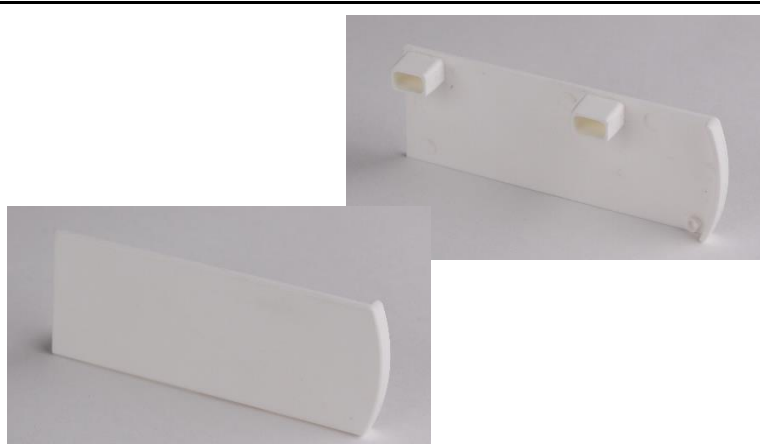

voot®

| DESCRIPTION | REFERENCE | PRIX TTC |
|---------------------------------------|------------|-----------------|
| Rail BANDEAU DOUBLE BLANC EQUIPE 1m20 | 9000.4.120 | 39,25 € |
| Rail BANDEAU DOUBLE BLANC EQUIPE 1m40 | 9000.4.140 | 44,00 € |
| Rail BANDEAU DOUBLE BLANC EQUIPE 1m60 | 9000.4.160 | 48,73 € |
| Rail BANDEAU DOUBLE BLANC EQUIPE 1m80 | 9000.4.180 | 53,48 € |
| Rail BANDEAU DOUBLE BLANC EQUIPE 2m00 | 9000.4.200 | 58,23 € |
| Rail BANDEAU DOUBLE BLANC EQUIPE 2m20 | 9000.4.220 | 62,99 € |
| Rail BANDEAU DOUBLE BLANC EQUIPE 2m40 | 9000.4.240 | 67,74 € |
| Rail BANDEAU DOUBLE BLANC EQUIPE 2m60 | 9000.4.260 | 72,47 € |
| Rail BANDEAU DOUBLE BLANC EQUIPE 2m80 | 9000.4.280 | 77,22 € |
| Rail BANDEAU DOUBLE BLANC EQUIPE 3m00 | 9000.4.300 | 81,97 € |
| Rail BANDEAU DOUBLE BLANC EQUIPE 3m20 | 9000.4.320 | 86,72 € |
| Rail BANDEAU DOUBLE BLANC EQUIPE 3m40 | 9000.4.340 | 91,48 € |
| Rail BANDEAU DOUBLE BLANC EQUIPE 3m60 | 9000.4.360 | 96,21 € |
| Rail BANDEAU DOUBLE BLANC EQUIPE 3m80 | 9000.4.380 | 100,52 € |
| Rail BANDEAU DOUBLE BLANC EQUIPE 4m00 | 9000.4.400 | 105,27 € |
| Rail BANDEAU DOUBLE BLANC EQUIPE 4m20 | 9000.4.420 | 110,02 € |
| Rail BANDEAU DOUBLE BLANC EQUIPE 4m40 | 9000.4.440 | 114,77 € |
| Rail BANDEAU DOUBLE BLANC EQUIPE 4m60 | 9000.4.460 | 119,50 € |

0,11 € 1

0,09 € 750

BLANC

**ARRET RAIL BANDEAU**

METAL

9005

1,67 € 10

ZINGUE

**PAIRE D'EMBOUS**

RAIL BANDEAU

9001.4

PLASTIQUE

3,63 € 1

3,30 € 100

BLANC