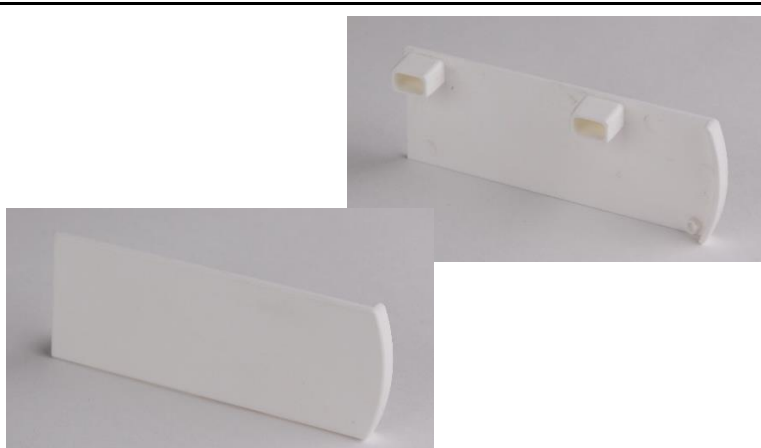

voot®

RAIL BANDEAU

C9001.4

DESCRIPTION	REFERENCE	PRIX TTC
Rail BANDEAU DOUBLE BLANC EQUIPE 1m20	9000.4.120	46,57 €
Rail BANDEAU DOUBLE BLANC EQUIPE 1m40	9000.4.140	52,16 €
Rail BANDEAU DOUBLE BLANC EQUIPE 1m60	9000.4.160	57,73 €
Rail BANDEAU DOUBLE BLANC EQUIPE 1m80	9000.4.180	63,32 €
Rail BANDEAU DOUBLE BLANC EQUIPE 2m00	9000.4.200	68,90 €
Rail BANDEAU DOUBLE BLANC EQUIPE 2m20	9000.4.220	74,49 €
Rail BANDEAU DOUBLE BLANC EQUIPE 2m40	9000.4.240	80,08 €
Rail BANDEAU DOUBLE BLANC EQUIPE 2m60	9000.4.260	85,65 €
Rail BANDEAU DOUBLE BLANC EQUIPE 2m80	9000.4.280	91,23 €
Rail BANDEAU DOUBLE BLANC EQUIPE 3m00	9000.4.300	96,82 €
Rail BANDEAU DOUBLE BLANC EQUIPE 3m20	9000.4.320	102,41 €
Rail BANDEAU DOUBLE BLANC EQUIPE 3m40	9000.4.340	108,00 €
Rail BANDEAU DOUBLE BLANC EQUIPE 3m60	9000.4.360	113,56 €
Rail BANDEAU DOUBLE BLANC EQUIPE 3m80	9000.4.380	118,62 €
Rail BANDEAU DOUBLE BLANC EQUIPE 4m00	9000.4.400	124,21 €
Rail BANDEAU DOUBLE BLANC EQUIPE 4m20	9000.4.420	129,80 €
Rail BANDEAU DOUBLE BLANC EQUIPE 4m40	9000.4.440	135,39 €
Rail BANDEAU DOUBLE BLANC EQUIPE 4m60	9000.4.460	140,95 €

SUR BARETTE DE 10PCS

0,13 € 1

0,11 € 750

BLANC

**ARRET RAIL BANDEAU**

METAL

9005

2,09 € 10

ZINGUE

**PAIRE D'EMBOUS**

RAIL BANDEAU

C9001.4

PLASTIQUE

4,18 € 1

3,81 € 100

BLANC