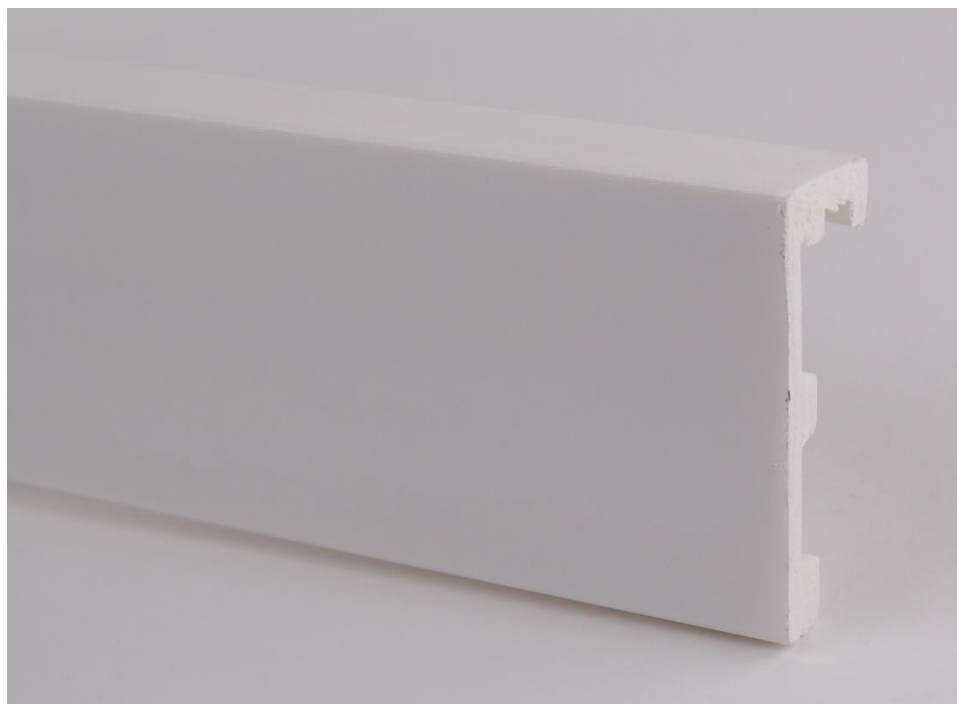

# voot®

**2 HAUTEURS DISPONIBLES**

**100mm et 150mm**

**DESCRIPTION****REFERENCE****PRIX TTC**

BANDEAU CACHE RAIL A PEINDRE 100mm x 40mm  
LONGUEUR 2m44

9408.4.100

38,81 €

LE BANDEAU SE COLLE AU PLAFOND  
INSTALLATION POSSIBLE D'UN RUBAN LED DANS LA RESERVATION

**VENDU UNIQUEMENT PAR CARTON DE 10 PIECES**

polystyrène extrudé xps

**DESCRIPTION****REFERENCE****RIX TTC**

BANDEAU CACHE RAIL A PEINDRE 150mm x 45mm  
LONGUEUR 2m44

9408.4.150

43,60 €

LE BANDEAU SE COLLE AU PLAFOND  
INSTALLATION POSSIBLE D'UN RUBAN LED DANS LA RESERVATION

**VENDU UNIQUEMENT PAR CARTON DE 6 PIECES**

polystyrène extrudé xps