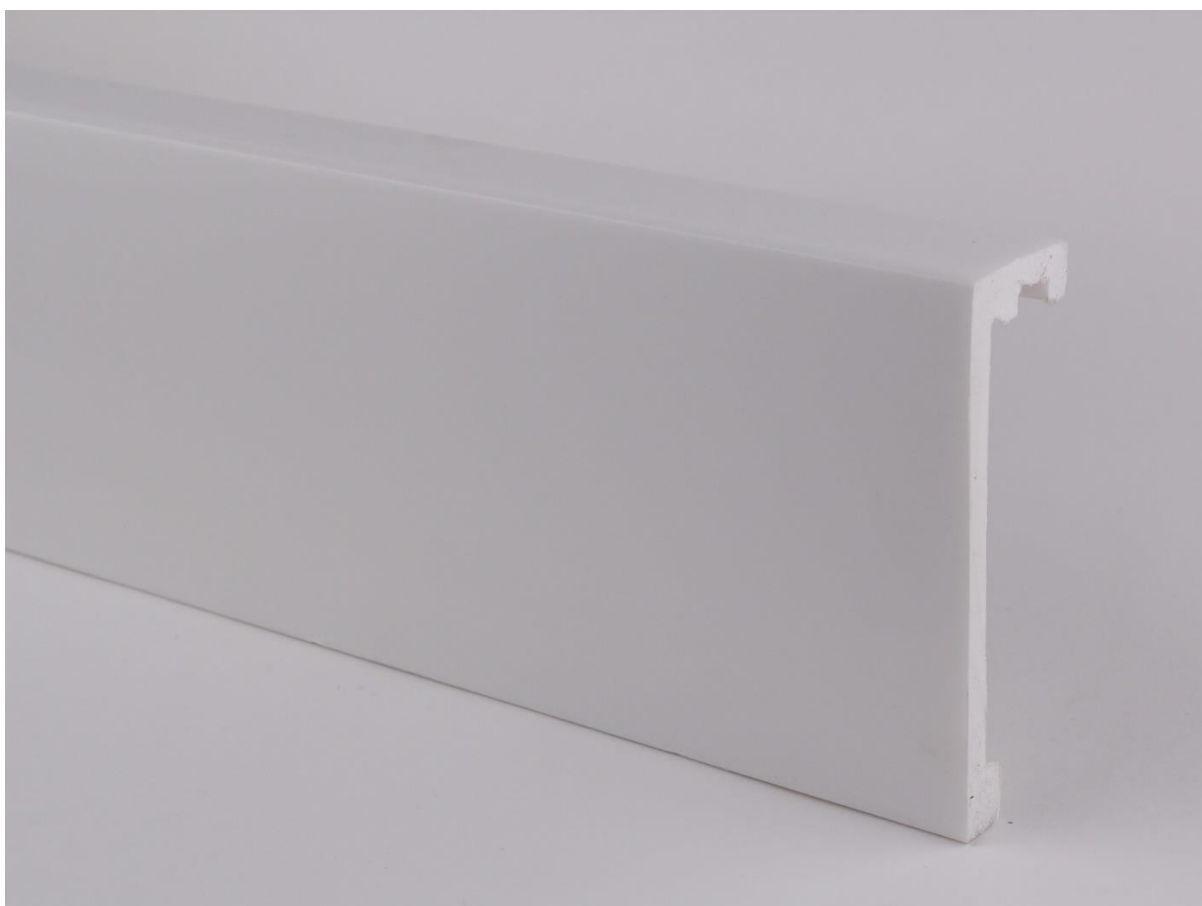

# voot®

**2 HAUTEURS DISPONIBLES**

**100mm et 150mm**

**DESCRIPTION****REFERENCE****PRIX TTC**

BANDEAU CACHE RAIL A PEINDRE 100mm x 40mm  
LONGUEUR 2m44

9408.4.100

38,81 €

LE BANDEAU SE COLLE AU PLAFOND  
INSTALLATION POSSIBLE D'UN RUBAN LED DANS LA RESERVATION

**VENDU UNIQUEMENT PAR CARTON DE 10 PIECES**

polystyrène extrudé xps

**DESCRIPTION****REFERENCE****RIX TTC**

BANDEAU CACHE RAIL A PEINDRE 150mm x 45mm  
LONGUEUR 2m44

9408.4.150

43,60 €

LE BANDEAU SE COLLE AU PLAFOND  
INSTALLATION POSSIBLE D'UN RUBAN LED DANS LA RESERVATION

**VENDU UNIQUEMENT PAR CARTON DE 6 PIECES**

polystyrène extrudé xps