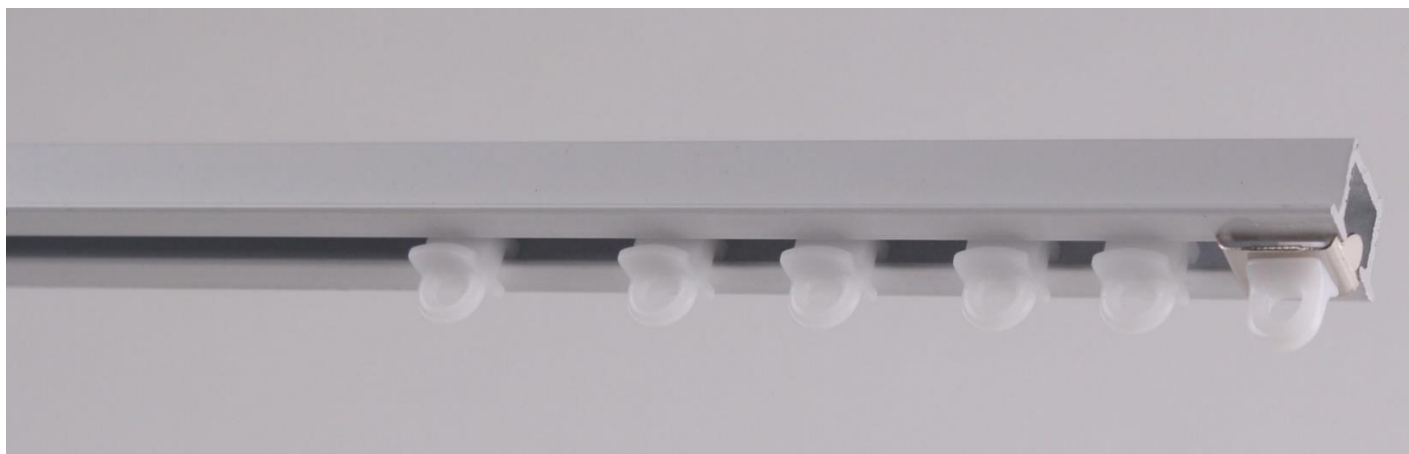

ENCASTRABLE LAQUE BLANC MONTE
SECTION 20mm x 12,5mm - PRE PERCE tous les 150mm - POIDS 5kg/ml

DESCRIPTION	REFERENCE	PRIX TTC
RAIL ENCASTRABLE GRAND MODELE BLANC 12G/2A 1m20	3420.4.120	19,54 €
RAIL ENCASTRABLE GRAND MODELE BLANC 14G/2A 1m40	3420.4.140	22,57 €
RAIL ENCASTRABLE GRAND MODELE BLANC 16G/2A 1m60	3420.4.160	25,61 €
RAIL ENCASTRABLE GRAND MODELE BLANC 18G/2A 1m80	3420.4.180	28,64 €
RAIL ENCASTRABLE GRAND MODELE BLANC 20G/2A 2m00	3420.4.200	31,68 €
RAIL ENCASTRABLE GRAND MODELE BLANC 22G/2A 2m20	3420.4.220	34,72 €
RAIL ENCASTRABLE GRAND MODELE BLANC 24G/2A 2m40	3420.4.240	37,75 €
RAIL ENCASTRABLE GRAND MODELE BLANC 26G/2A 2m60	3420.4.260	40,79 €
RAIL ENCASTRABLE GRAND MODELE BLANC 28G/2A 2m80	3420.4.280	43,82 €
RAIL ENCASTRABLE GRAND MODELE BLANC 30G/2A 3m00	3420.4.300	46,86 €
RAIL ENCASTRABLE GRAND MODELE BLANC 32G/2A 3m20	3420.4.320	49,90 €
RAIL ENCASTRABLE GRAND MODELE BLANC 34G/2A 3m40	3420.4.340	52,93 €
RAIL ENCASTRABLE GRAND MODELE BLANC 36G/2A 3m60	3420.4.360	55,97 €
RAIL ENCASTRABLE GRAND MODELE BLANC 38G/2A 3m80	3420.4.380	59,00 €
RAIL ENCASTRABLE GRAND MODELE BLANC 40G/2A 4m00	3420.4.400	62,04 €
RAIL ENCASTRABLE GRAND MODELE BLANC 42G/2A 4m20	3420.4.420	65,08 €
RAIL ENCASTRABLE GRAND MODELE BLANC 44G/2A 4m40	3420.4.440	68,11 €
RAIL ENCASTRABLE GRAND MODELE BLANC 46G/2A 4m60	3420.4.460	71,15 €
RAIL ENCASTRABLE GRAND MODELE BLANC 48G/2A 4m80	3420.4.480	74,18 €
RAIL ENCASTRABLE GRAND MODELE BLANC 50G/2A 5m00	3420.4.500	77,22 €
RAIL ENCASTRABLE GRAND MODELE BLANC 52G/2A 5m20	3420.4.520	80,26 €
RAIL ENCASTRABLE GRAND MODELE BLANC 54G/2A 5m40	3420.4.540	83,29 €
RAIL ENCASTRABLE GRAND MODELE BLANC 56G/2A 5m60	3420.4.560	86,33 €
RAIL ENCASTRABLE GRAND MODELE BLANC 58G/2A 5m80	3420.4.580	89,36 €