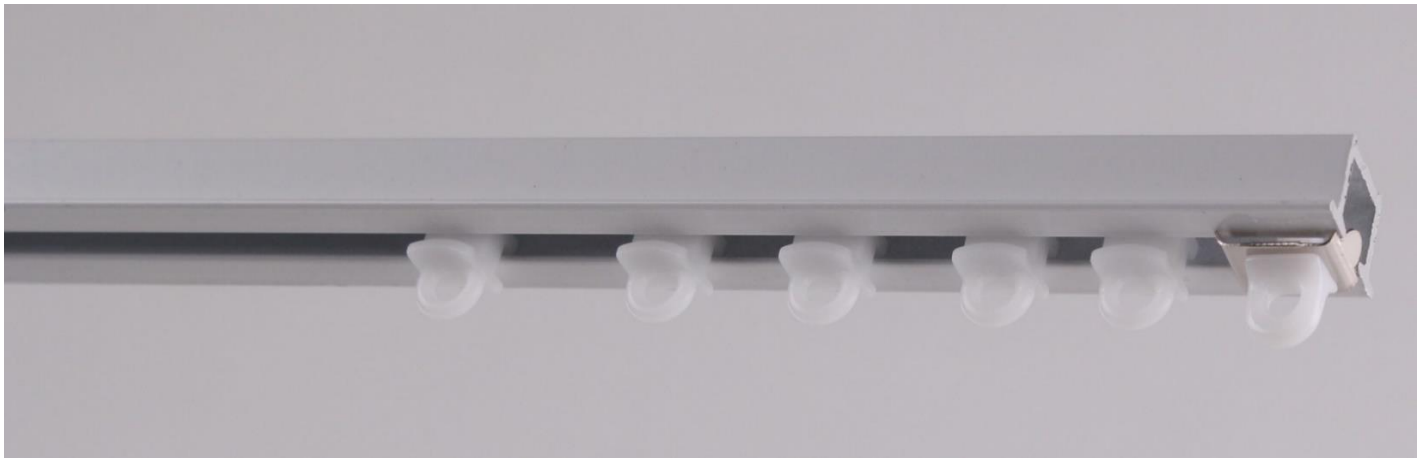

ENCASTRABLE LAQUE BLANC MONTE
SECTION 20mm x 12,5mm - PRE PERCE tous les 150mm - POIDS 5kg/ml

DESCRIPTION	REFERENCE	PRIX TTC
RAIL ENCASTRABLE GRAND MODELE BLANC 12G/2A 1m20	3420.4.120	15,97 €
RAIL ENCASTRABLE GRAND MODELE BLANC 14G/2A 1m40	3420.4.140	18,44 €
RAIL ENCASTRABLE GRAND MODELE BLANC 16G/2A 1m60	3420.4.160	20,90 €
RAIL ENCASTRABLE GRAND MODELE BLANC 18G/2A 1m80	3420.4.180	23,36 €
RAIL ENCASTRABLE GRAND MODELE BLANC 20G/2A 2m00	3420.4.200	25,83 €
RAIL ENCASTRABLE GRAND MODELE BLANC 22G/2A 2m20	3420.4.220	28,29 €
RAIL ENCASTRABLE GRAND MODELE BLANC 24G/2A 2m40	3420.4.240	30,76 €
RAIL ENCASTRABLE GRAND MODELE BLANC 26G/2A 2m60	3420.4.260	33,22 €
RAIL ENCASTRABLE GRAND MODELE BLANC 28G/2A 2m80	3420.4.280	35,68 €
RAIL ENCASTRABLE GRAND MODELE BLANC 30G/2A 3m00	3420.4.300	38,15 €
RAIL ENCASTRABLE GRAND MODELE BLANC 32G/2A 3m20	3420.4.320	40,61 €
RAIL ENCASTRABLE GRAND MODELE BLANC 34G/2A 3m40	3420.4.340	43,08 €
RAIL ENCASTRABLE GRAND MODELE BLANC 36G/2A 3m60	3420.4.360	45,54 €
RAIL ENCASTRABLE GRAND MODELE BLANC 38G/2A 3m80	3420.4.380	48,00 €
RAIL ENCASTRABLE GRAND MODELE BLANC 40G/2A 4m00	3420.4.400	50,47 €
RAIL ENCASTRABLE GRAND MODELE BLANC 42G/2A 4m20	3420.4.420	52,93 €
RAIL ENCASTRABLE GRAND MODELE BLANC 44G/2A 4m40	3420.4.440	55,40 €
RAIL ENCASTRABLE GRAND MODELE BLANC 46G/2A 4m60	3420.4.460	57,86 €
RAIL ENCASTRABLE GRAND MODELE BLANC 48G/2A 4m80	3420.4.480	60,32 €
RAIL ENCASTRABLE GRAND MODELE BLANC 50G/2A 5m00	3420.4.500	62,79 €
RAIL ENCASTRABLE GRAND MODELE BLANC 52G/2A 5m20	3420.4.520	65,25 €
RAIL ENCASTRABLE GRAND MODELE BLANC 54G/2A 5m40	3420.4.540	67,72 €
RAIL ENCASTRABLE GRAND MODELE BLANC 56G/2A 5m60	3420.4.560	70,18 €
RAIL ENCASTRABLE GRAND MODELE BLANC 58G/2A 5m80	3420.4.580	72,64 €