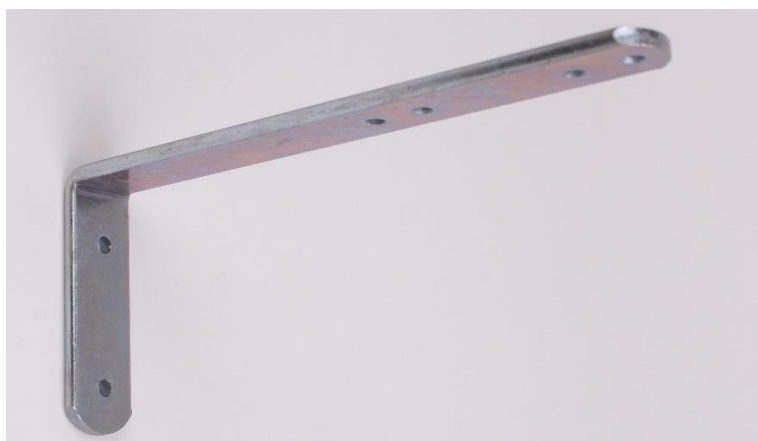

EQUERRE
LONGUEUR 200mm

B1163.20
ACIER 25x5mm 6,93 € 1
RETOUR SUR MUR 85mm
ZINGUE