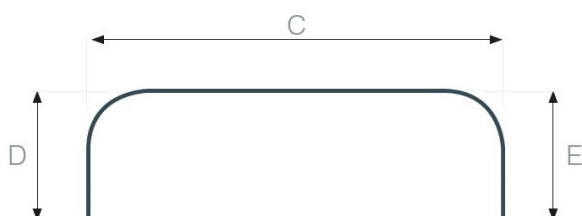

POUR TOUTE EXPEDITION DE TRINGLE > 3M00 CELLE-CI DOIT ETRE COUPEE EN DEUX. IL FAUT DONC PREVOIR UN RACCORD EN SUPPLEMENT

DV VAGUE ESPACE 8cm - BLANC

1 COUDE

RAYON DU COUDE : 10 cm

DESCRIPTION	REFERENCE	PRIX TTC
Longueur = A + B		
DV BLANC 1 COUDE / 24 GALETS ESPACE 8 cm -> 1m50	7999.1C48.150	
DV BLANC 1 COUDE / 28 GALETS ESPACE 8 cm -> 1m80	7999.1C48.180	
DV BLANC 1 COUDE / 28 GALETS ESPACE 8 cm -> 2m00	7999.1C48.200	
DV BLANC 1 COUDE / 36 GALETS ESPACE 8 cm -> 2m50	7999.1C48.250	
DV BLANC 1 COUDE / 44 GALETS ESPACE 8 cm -> 3m00	7999.1C48.300	Prix du rail droit RACCORD
DV BLANC 1 COUDE / 48 GALETS ESPACE 8 cm -> 3m50	7999.1C48.350	43,91 € 7700M.4
DV BLANC 1 COUDE / 56 GALETS ESPACE 8 cm -> 4m00	7999.1C48.400	7700M.4
DV BLANC 1 COUDE / 64 GALETS ESPACE 8 cm -> 4m50	7999.1C48.450	7700M.4
DV BLANC 1 COUDE / 68 GALETS ESPACE 8 cm -> 5m00	7999.1C48.500	7700M.4
DV BLANC 1 COUDE / 76 GALETS ESPACE 8 cm -> 5m50	7999.1C48.550	7700M.4

POUR TOUTE EXPEDITION DE TRINGLE > 3M00 CELLE-CI DOIT ETRE COUPEE EN DEUX. IL FAUT DONC PREVOIR UN RACCORD EN SUPPLEMENT

2 COUDES

RAYON DU COUDE : 10 cm

DESCRIPTION	REFERENCE	PRIX TTC
Longueur = D + C + E		
DV BLANC 2 COUDES / 28 GALETS ESPACE 8 cm -> 1m80	7999.2C48.180	
DV BLANC 2 COUDES / 28 GALETS ESPACE 8 cm -> 2m00	7999.2C48.200	
DV BLANC 2 COUDES / 36 GALETS ESPACE 8 cm -> 2m50	7999.2C48.250	
DV BLANC 2 COUDES / 44 GALETS ESPACE 8 cm -> 3m00	7999.2C48.300	Prix du rail droit + RACCORD
DV BLANC 2 COUDES / 48 GALETS ESPACE 8 cm -> 3m50	7999.2C48.350	87,82 € 7700M.4
DV BLANC 2 COUDES / 56 GALETS ESPACE 8 cm -> 4m00	7999.2C48.400	7700M.4
DV BLANC 2 COUDES / 64 GALETS ESPACE 8 cm -> 4m50	7999.2C48.450	7700M.4
DV BLANC 2 COUDES / 68 GALETS ESPACE 8 cm -> 5m00	7999.2C48.500	7700M.4
DV BLANC 2 COUDES / 76 GALETS ESPACE 8 cm -> 5m50	7999.2C48.550	7700M.4