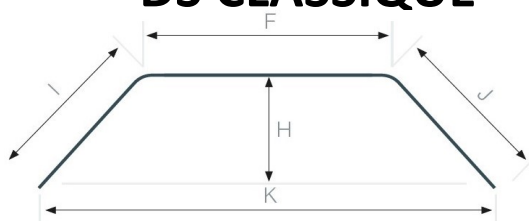

DS CLASSIQUE - NOIR / NOUVEAUTE NOIR MAT

BOW-WINDOW

RAYON DU COUDE : 10 cm