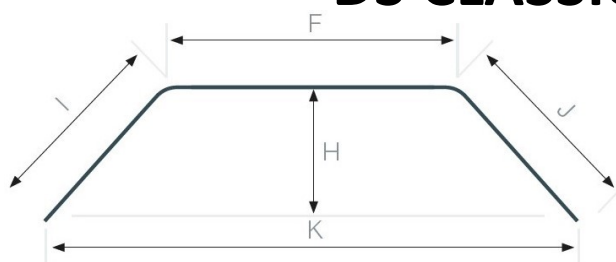

POUR TOUTE EXPEDITION DE TRINGLE > 3M00 CELLE-CI DOIT ETRE COUPEE EN DEUX. IL FAUT DONC PREVOIR UN RACCORD EN SUPPLEMENT

DS CLASSIQUE - BLANC

1 COUDE

RAYON DU COUDE : 10 cm

DESCRIPTION

Longueur = A + B

REFERENCE

POUR TOUTE EXPEDITION DE TRINGLE > 3M00 CELLE-CI DOIT ETRE COUPEE EN DEUX. IL FAUT DONC PREVOIR UN RACCORD EN SUPPLEMENT

2 COUDES

RAYON DU COUDE : 10 cm

DESCRIPTION

Longueur = D + C + E

REFERENCE

PRIX TTC

DS BLANC 2 COUDES 18 GALETS / 2 ARRETS -> 1m80	7900.2C4.180		
DS BLANC 2 COUDES 20 GALETS / 2 ARRETS -> 2m00	7900.2C4.200		
DS BLANC 2 COUDES 24 GALETS / 2 ARRETS -> 2m50	7900.2C4.250		
DS BLANC 2 COUDES 30 GALETS / 2 ARRETS -> 3m00	7900.2C4.300		
DS BLANC 2 COUDES 34 GALETS / 2 ARRETS -> 3m50	7900.2C4.350	Prix du rail droit +	RACCORD
DS BLANC 2 COUDES 40 GALETS / 2 ARRETS -> 4m00	7900.2C4.400	87,82 €	7700M.4
DS BLANC 2 COUDES 44 GALETS / 2 ARRETS -> 4m50	7900.2C4.450		7700M.4
DS BLANC 2 COUDES 50 GALETS / 2 ARRETS -> 5m00	7900.2C4.500		7700M.4
DS BLANC 2 COUDES 54 GALETS / 2 ARRETS -> 5m50	7900.2C4.550		7700M.4

POUR L'AIDE A LA PRISE DE MESURES VOUS POUVEZ CONSULTER LE GUIDE DE CINTRAGE

DS CLASSIQUE - BLANC

BOW-WINDOW

RAYON DU COUDE : 10 cm

DESCRIPTION

Longueur = I + F + J

DS BLANC BOW WINDOW 18 GALETS -> 1m80	7900.BW4.180	
DS BLANC BOW WINDOW 20 GALETS -> 2m00	7900.BW4.200	
DS BLANC BOW WINDOW 24 GALETS -> 2m50	7900.BW4.250	
DS BLANC BOW WINDOW 30 GALETS -> 3m00	7900.BW4.300	
DS BLANC BOW WINDOW 34 GALETS -> 3m50	7900.BW4.350	
DS BLANC BOW WINDOW 40 GALETS -> 4m00	7900.BW4.400	
DS BLANC BOW WINDOW 44 GALETS -> 4m50	7900.BW4.450	
DS BLANC BOW WINDOW 50 GALETS -> 5m00	7900.BW4.500	
DS BLANC BOW WINDOW 54 GALETS -> 5m50	7900.BW4.550	