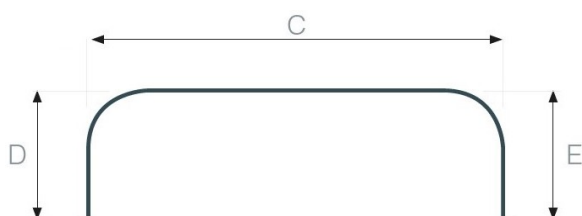

vaat®

DS / DV**3 FINITIONS****DS / DV****MONTAGE : GLISSEURS ET VAGUE 4,5cm / 6cm / 8cm****BLANC GLISSEURS** p. 3**BLANC FREIN** p. 6**BLANC VAGUE 8cm** p. 7**BLANC VAGUE 6cm** p. 10**BLANC VAGUE 4,5cm** p. 13**NOIR GLISSEURS** p. 23**NOIR FREIN** p. 26**NOIR VAGUE 8cm** p. 27**GRIS GLISSEURS** p. 35**GRIS VAGUE 8cm** p. 38**LE RAIL DS / DV PEUT-ETRE COUDE ET CINTRE SUIVANT GABARIT****SECTION DU RAIL : Lg 24 mm x Ht 11 mm**

POUR TOUTE EXPEDITION DE TRINGLE > 3M00 CELLE-CI DOIT ETRE COUPEE EN DEUX. IL FAUT DONC PREVOIR UN RACCORD EN SUPPLEMENT

DS CLASSIQUE - BLANC

1 COUDE

RAYON DU COUDE : 10 cm

DESCRIPTION

Longueur = A + B

REFERENCE

POUR TOUTE EXPEDITION DE TRINGLE > 3M00 CELLE-CI DOIT ETRE COUPEE EN DEUX. IL FAUT DONC PREVOIR UN RACCORD EN SUPPLEMENT

2 COUDES

RAYON DU COUDE : 10 cm

DESCRIPTION

Longueur = D + C + E

REFERENCE

PRIX TTC

DS BLANC 2 COUDES 18 GALETS / 2 ARRETS -> 1m80	7900.2C4.180		
DS BLANC 2 COUDES 20 GALETS / 2 ARRETS -> 2m00	7900.2C4.200		
DS BLANC 2 COUDES 24 GALETS / 2 ARRETS -> 2m50	7900.2C4.250		
DS BLANC 2 COUDES 30 GALETS / 2 ARRETS -> 3m00	7900.2C4.300		
DS BLANC 2 COUDES 34 GALETS / 2 ARRETS -> 3m50	7900.2C4.350	Prix du rail droit +	RACCORD
DS BLANC 2 COUDES 40 GALETS / 2 ARRETS -> 4m00	7900.2C4.400	87,82 €	7700M.4
DS BLANC 2 COUDES 44 GALETS / 2 ARRETS -> 4m50	7900.2C4.450		7700M.4
DS BLANC 2 COUDES 50 GALETS / 2 ARRETS -> 5m00	7900.2C4.500		7700M.4
DS BLANC 2 COUDES 54 GALETS / 2 ARRETS -> 5m50	7900.2C4.550		7700M.4