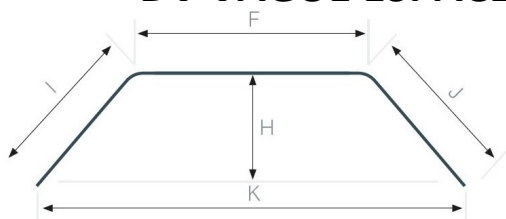

DV VAGUE ESPACE 8cm - NOIR / NOUVEAUTE NOIR MAT

BOW-WINDOW

RAYON DU COUDE : 10 cm

DESCRIPTION

Longueur = I + F + J

DV AGRAFE NOIR 8cm BW / 28 GALETS -> 1m80	7999.BW78.180	7999.BW7M8.180	
DV AGRAFE NOIR 8cm BW / 28 GALETS -> 2m00	7999.BW78.200	7999.BW7M8.200	
DV AGRAFE NOIR 8cm BW / 36 GALETS -> 2m50	7999.BW78.250	7999.BW7M8.250	
DV AGRAFE NOIR 8cm BW / 44 GALETS -> 3m00	7999.BW78.300	7999.BW7M8.300	
DV AGRAFE NOIR 8cm BW / 48 GALETS -> 3m50	7999.BW78.350	7999.BW7M8.350	
DV AGRAFE NOIR 8cm BW / 56 GALETS -> 4m00	7999.BW78.400	7999.BW7M8.400	
DV AGRAFE NOIR 8cm BW / 64 GALETS -> 4m50	7999.BW78.450	7999.BW7M8.450	
DV AGRAFE NOIR 8cm BW / 68 GALETS -> 5m00	7999.BW78.500	7999.BW7M8.500	
DV AGRAFE NOIR 8cm BW / 76 GALETS -> 5m50	7999.BW78.550	7999.BW7M8.550	

REFERENCE NOIR

REFERENCE NOIR MAT

PRIX TTC

Prix du rail droit +
87,82 €

RACCORD

7700M.7

7700M.7

7700M.7

7700M.7

7700M.7

POUR TOUTE EXPEDITION DE TRINGLE > 3M00 CELLE-CI DOIT ETRE COUPEE EN DEUX. IL FAUT DONC PREVOIR UN RACCORD EN SUPPLEMENT