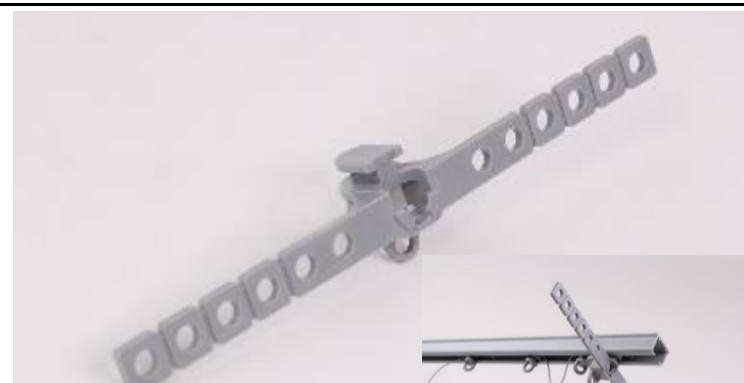

GRIS

**GLISSEUR VAGUE**

PLASTIQUE GRIS

espace entre galets : 8 cm
BOBINE DE 1000 GLISSEURS

9922B.8.2

462,26 € 1

**BARETTE DE GUIDAGE**

FIN DE VAGUE