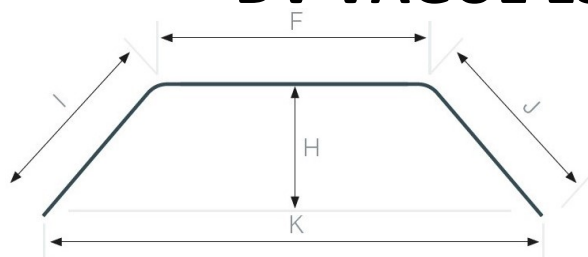

DV VAGUE ESPACE 8cm - GRIS

BOW-WINDOW

RAYON DU COUDE : 10 cm