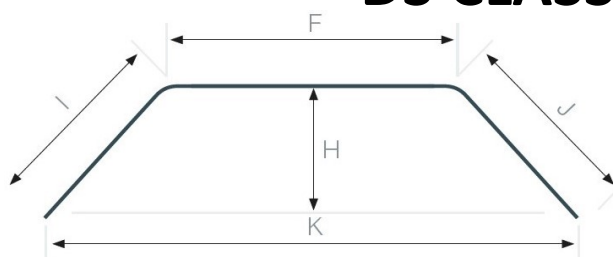

POUR L'AIDE A LA PRISE DE MESURES VOUS POUVEZ CONSULTER LE GUIDE DE CINTRAGE

DS CLASSIQUE - GRIS

BOW-WINDOW

RAYON DU COUDE : 10 cm

DESCRIPTION

Longueur = I + F + J

DESCRIPTION	REFERENCE	PRIX TTC
DS GRIS BOW WINDOW 18 GALETS -> 1m80	7900.BW2.180	
DS GRIS BOW WINDOW 20 GALETS -> 2m00	7900.BW2.200	
DS GRIS BOW WINDOW 24 GALETS -> 2m50	7900.BW2.250	
DS GRIS BOW WINDOW 30 GALETS -> 3m00	7900.BW2.300	
DS GRIS BOW WINDOW 34 GALETS -> 3m50	7900.BW2.350	
DS GRIS BOW WINDOW 40 GALETS -> 4m00	7900.BW2.400	
DS GRIS BOW WINDOW 44 GALETS -> 4m50	7900.BW2.450	
DS GRIS BOW WINDOW 50 GALETS -> 5m00	7900.BW2.500	
DS GRIS BOW WINDOW 54 GALETS -> 5m50	7900.BW2.550	