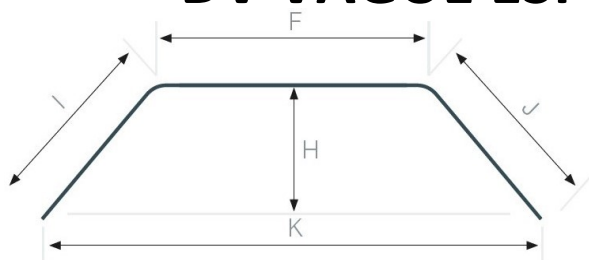

DV VAGUE ESPACE 4,5cm - BLANC

BOW-WINDOW

RAYON DU COUDE : 10 cm