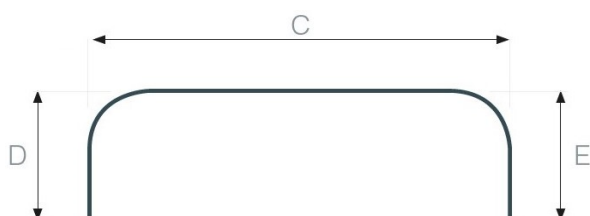

POUR TOUTE EXPEDITION DE TRINGLE > 3M00 CELLE-CI DOIT ETRE COUPEE EN DEUX. IL FAUT DONC PREVOIR UN RACCORD EN SUPPLEMENT

DV VAGUE ESPACE 4,5cm - BLANC

1 COUDE

RAYON DU COUDE : 10 cm

DESCRIPTION	REFERENCE	PRIX TTC
Longueur = A + B		
DV BLANC 1 COUDE / 36 GALETS ESPACE 4,5 cm -> 1m50	7999.1C445150	
DV BLANC 1 COUDE / 44 GALETS ESPACE 4,5 cm -> 1m80	7999.1C445180	
DV BLANC 1 COUDE / 48 GALETS ESPACE 4,5 cm -> 2m00	7999.1C445200	
DV BLANC 1 COUDE / 60 GALETS ESPACE 4,5 cm -> 2m50	7999.1C445250	
DV BLANC 1 COUDE / 72 GALETS ESPACE 4,5 cm -> 3m00	7999.1C445300	Prix du rail droit + RACCORD
DV BLANC 1 COUDE / 80 GALETS ESPACE 4,5 cm -> 3m50	7999.1C445350	43,91 € 7700M.4
DV BLANC 1 COUDE / 92 GALETS ESPACE 4,5 cm -> 4m00	7999.1C445400	7700M.4
DV BLANC 1 COUDE / 104 GALETS ESPACE 4,5 cm -> 4m50	7999.1C445450	7700M.4
DV BLANC 1 COUDE / 116 GALETS ESPACE 4,5 cm -> 5m00	7999.1C445500	7700M.4
DV BLANC 1 COUDE / 128 GALETS ESPACE 4,5 cm -> 5m50	7999.1C445550	7700M.4

POUR TOUTE EXPEDITION DE TRINGLE > 3M00 CELLE-CI DOIT ETRE COUPEE EN DEUX. IL FAUT DONC PREVOIR UN RACCORD EN SUPPLEMENT

2 COUDES

RAYON DU COUDE : 10 cm

DESCRIPTION	REFERENCE	PRIX TTC
Longueur = D + C + E		
DV BLANC 2 COUDES / 44 GALETS ESPACE 4,5 cm -> 1m80	7999.2C445180	
DV BLANC 2 COUDES / 48 GALETS ESPACE 4,5 cm -> 2m00	7999.2C445200	
DV BLANC 2 COUDES / 60 GALETS ESPACE 4,5 cm -> 2m50	7999.2C445250	
DV BLANC 2 COUDES / 72 GALETS ESPACE 4,5 cm -> 3m00	7999.2C445300	
DV BLANC 2 COUDES / 80 GALETS ESPACE 4,5 cm -> 3m50	7999.2C445350	Prix du rail droit + RACCORD
DV BLANC 2 COUDES / 92 GALETS ESPACE 4,5 cm -> 4m00	7999.2C445400	87,82 € 7700M.4
DV BLANC 2 COUDES / 92 GALETS ESPACE 4,5 cm -> 4m00	7999.2C445400	7700M.4
DV BLANC 2 COUDES / 104 GALETS ESPACE 4,5 cm -> 4m50	7999.2C445450	7700M.4
DV BLANC 2 COUDES / 116 GALETS ESPACE 4,5 cm -> 5m00	7999.2C445500	7700M.4
DV BLANC 2 COUDES / 128 GALETS ESPACE 4,5 cm -> 5m50	7999.2C445550	7700M.4