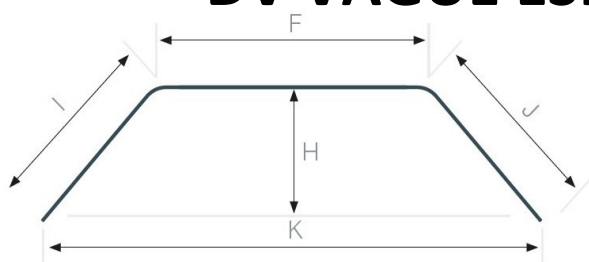

DV VAGUE ESPACE 8cm - BLANC

BOW-WINDOW

RAYON DU COUDE : 10 cm