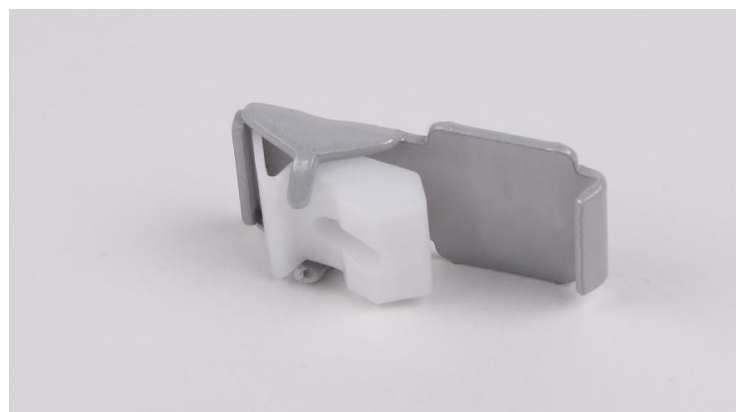

9924.2

1,66 € 1

PLASTIQUE GRIS

1,50 € 50

GARANTI UN BEAU RETOUR
 DE LA VAGUE A L'EXTREMITE

SECABLE

**SUPPORT PLAFOND SIMPLE**

ACIER / PLASTIQUE