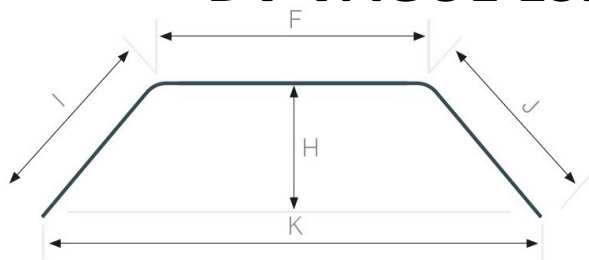

DV VAGUE ESPACE 6cm - BLANC

BOW-WINDOW

RAYON DU COUDE : 10 cm