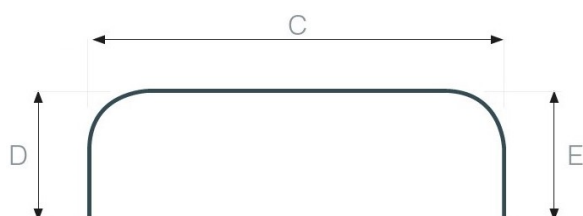

POUR TOUTE EXPEDITION DE TRINGLE > 3M00 CELLE-CI DOIT ETRE COUPEE EN DEUX. IL FAUT DONC PREVOIR UN RACCORD EN SUPPLEMENT

DV VAGUE ESPACE 6cm - BLANC

1 COUDE

RAYON DU COUDE : 10 cm

DESCRIPTION	REFERENCE	PRIX TTC
Longueur = A + B		
DV BLANC 1 COUDE / 28 GALETS ESPACE 6 cm -> 1m50	7999.1C46.150	
DV BLANC 1 COUDE / 32 GALETS ESPACE 6 cm -> 1m80	7999.1C46.180	
DV BLANC 1 COUDE / 36 GALETS ESPACE 6 cm -> 2m00	7999.1C46.200	
DV BLANC 1 COUDE / 44 GALETS ESPACE 6 cm -> 2m50	7999.1C46.250	
DV BLANC 1 COUDE / 52 GALETS ESPACE 6 cm -> 3m00	7999.1C46.300	Prix du rail droit + RACCORD
DV BLANC 1 COUDE / 64 GALETS ESPACE 6 cm -> 3m50	7999.1C46.350	43,91 € 7700M.4
DV BLANC 1 COUDE / 72 GALETS ESPACE 6 cm -> 4m00	7999.1C46.400	7700M.4
DV BLANC 1 COUDE / 80 GALETS ESPACE 6 cm -> 4m50	7999.1C46.450	7700M.4
DV BLANC 1 COUDE / 88 GALETS ESPACE 6 cm -> 5m00	7999.1C46.500	7700M.4
DV BLANC 1 COUDE / 96 GALETS ESPACE 6 cm -> 5m50	7999.1C46.550	7700M.4

POUR TOUTE EXPEDITION DE TRINGLE > 3M00 CELLE-CI DOIT ETRE COUPEE EN DEUX. IL FAUT DONC PREVOIR UN RACCORD EN SUPPLEMENT

2 COUDES

RAYON DU COUDE : 10 cm

DESCRIPTION	REFERENCE	PRIX TTC
Longueur = D + C + E		
DV BLANC 2 COUDES / 32 GALETS ESPACE 6 cm -> 1m80	7999.2C46.180	
DV BLANC 2 COUDES / 36 GALETS ESPACE 6 cm -> 2m00	7999.2C46.200	
DV BLANC 2 COUDES / 44 GALETS ESPACE 6 cm -> 2m50	7999.2C46.250	
DV BLANC 2 COUDES / 52 GALETS ESPACE 6 cm -> 3m00	7999.2C46.300	Prix du rail droit + RACCORD
DV BLANC 2 COUDES / 64 GALETS ESPACE 6 cm -> 3m50	7999.2C46.350	87,82 € 7700M.4
DV BLANC 2 COUDES / 72 GALETS ESPACE 6 cm -> 4m00	7999.2C46.400	7700M.4
DV BLANC 2 COUDES / 80 GALETS ESPACE 6 cm -> 4m50	7999.2C46.450	7700M.4
DV BLANC 2 COUDES / 88 GALETS ESPACE 6 cm -> 5m00	7999.2C46.500	7700M.4
DV BLANC 2 COUDES / 96 GALETS ESPACE 6 cm -> 5m50	7999.2C46.550	7700M.4