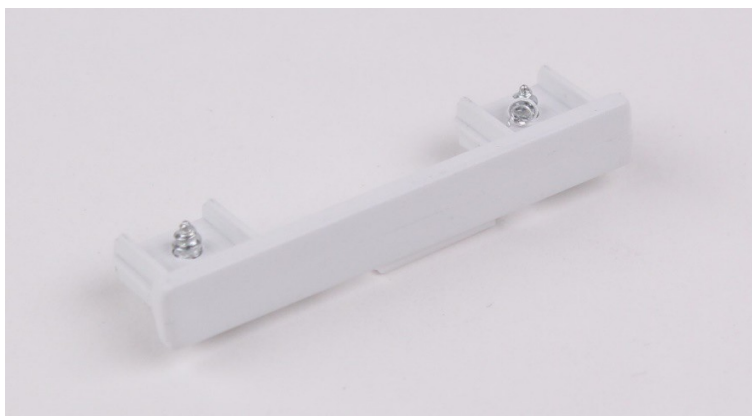

# RAIL 2 VOIES ALUMINIUM LAQUE BLANC

SECTION : 55mm x 8mm / ENTRAXE : 45mm

DESCRIPTION	REFERENCE	PRIX TTC
Rail 2 VOIES BLANC 10 GLISSEURS / 10 GLISSEURS / 4 ARRETS 1m00	3700.4.100	27,13 €
Rail 2 VOIES BLANC 16 GLISSEURS / 16 GLISSEURS / 4 ARRETS 1m50	3700.4.150	38,41 €
Rail 2 VOIES BLANC 20 GLISSEURS / 20 GLISSEURS / 4 ARRETS 2m00	3700.4.200	49,14 €
Rail 2 VOIES BLANC 26 GLISSEURS / 26 GLISSEURS / 4 ARRETS 2m50	3700.4.250	57,99 €
Rail 2 VOIES BLANC 30 GLISSEURS / 30 GLISSEURS / 4 ARRETS 3m00	3700.4.300	65,48 €
Rail 2 VOIES BLANC 36 GLISSEURS / 36 GLISSEURS / 4 ARRETS 3m50	3700.4.350	74,33 €
Rail 2 VOIES BLANC 40 GLISSEURS / 40 GLISSEURS / 4 ARRETS 4m00	3700.4.400	83,44 €
Rail 2 VOIES BLANC 46 GLISSEURS / 46 GLISSEURS / 4 ARRETS 4m50	3700.4.450	93,10 €

**ARRET RAIL 2 VOIES**  
**PLASTIQUE + VIS D'ARRET**

**3707.4**  
1,06 € 1  
0,92 € 100

**BLANC**

**GLISSEUR RAIL 2 VOIES**  
**PLASTIQUE**

**3701.4**  
0,14 € 1  
0,12 € 750

**BLANC**

# RAIL 3 VOIES ALUMINIUM LAQUE BLANC

SECTION : 100mm x 10mm / ENTRAXE : 45mm-45mm

DESCRIPTION	REFERENCE	PRIX TTC
Rail 3 VOIES BLANC 10 GLISSEURS / 6 GLISSEURS / 6 GLISSEURS / 6 ARRETS 1m00	3100.4.100	33,77 €
Rail 3 VOIES BLANC 16 GLISSEURS / 9 GLISSEURS / 9 GLISSEURS / 6 ARRETS 1m50	3100.4.150	48,03 €
Rail 3 VOIES BLANC 20 GLISSEURS / 11 GLISSEURS / 11 GLISSEURS / 6 ARRETS 2m00	3100.4.200	61,71 €
Rail 3 VOIES BLANC 26 GLISSEURS / 14 GLISSEURS / 14 GLISSEURS / 6 ARRETS 2m50	3100.4.250	75,97 €
Rail 3 VOIES BLANC 30 GLISSEURS / 16 GLISSEURS / 16 GLISSEURS / 6 ARRETS 3m00	3100.4.300	89,66 €
Rail 3 VOIES BLANC 36 GLISSEURS / 19 GLISSEURS / 19 GLISSEURS / 6 ARRETS 3m50	3100.4.350	103,92 €
Rail 3 VOIES BLANC 40 GLISSEURS / 21 GLISSEURS / 21 GLISSEURS / 6 ARRETS 4m00	3100.4.400	117,60 €
Rail 3 VOIES BLANC 46 GLISSEURS / 24 GLISSEURS / 24 GLISSEURS / 6 ARRETS 4m50	3100.4.450	131,86 €