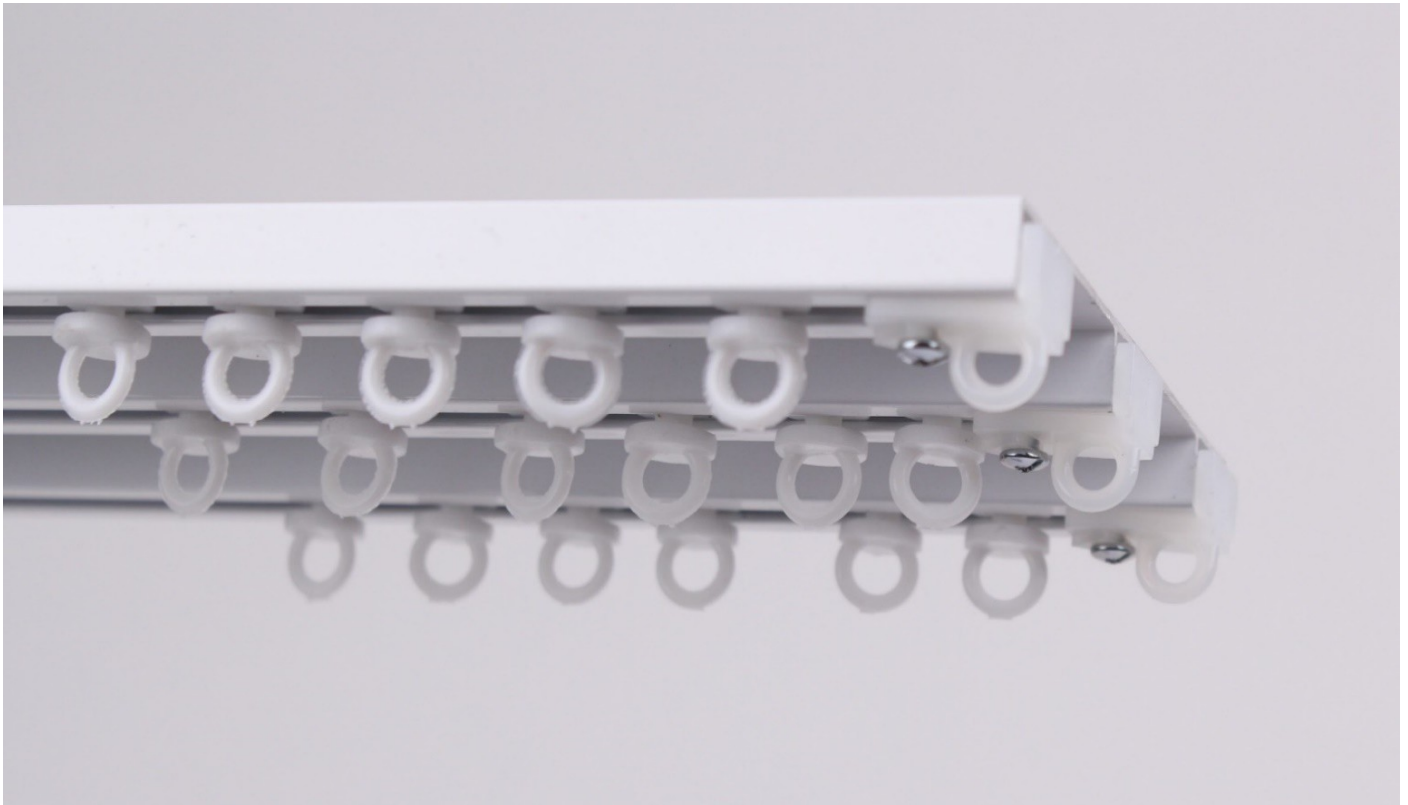

# RAIL 2 VOIES ALUMINIUM LAQUE BLANC

SECTION : 55mm x 8mm / ENTRAXE : 45mm

DESCRIPTION	REFERENCE	PRIX TTC
Rail 2 VOIES BLANC 10 GLISSEURS / 10 GLISSEURS / 4 ARRETS 1m00	3700.4.100	27,13 €
Rail 2 VOIES BLANC 16 GLISSEURS / 16 GLISSEURS / 4 ARRETS 1m50	3700.4.150	38,41 €
Rail 2 VOIES BLANC 20 GLISSEURS / 20 GLISSEURS / 4 ARRETS 2m00	3700.4.200	49,14 €
Rail 2 VOIES BLANC 26 GLISSEURS / 26 GLISSEURS / 4 ARRETS 2m50	3700.4.250	57,99 €
Rail 2 VOIES BLANC 30 GLISSEURS / 30 GLISSEURS / 4 ARRETS 3m00	3700.4.300	65,48 €
Rail 2 VOIES BLANC 36 GLISSEURS / 36 GLISSEURS / 4 ARRETS 3m50	3700.4.350	74,33 €
Rail 2 VOIES BLANC 40 GLISSEURS / 40 GLISSEURS / 4 ARRETS 4m00	3700.4.400	83,44 €
Rail 2 VOIES BLANC 46 GLISSEURS / 46 GLISSEURS / 4 ARRETS 4m50	3700.4.450	93,10 €

**ARRET RAIL 2 VOIES**  
**PLASTIQUE + VIS D'ARRET**

**3707.4**  
1,06 € 1  
0,92 € 100

**BLANC**

**GLISSEUR RAIL 2 VOIES**  
**PLASTIQUE**

**3701.4**  
0,14 € 1  
0,12 € 750

**BLANC**

# RAIL 3 VOIES ALUMINIUM LAQUE BLANC

SECTION : 100mm x 10mm / ENTRAXE : 45mm-45mm

DESCRIPTION	REFERENCE	PRIX TTC
Rail 3 VOIES BLANC 10 GLISSEURS / 6 GLISSEURS / 6 GLISSEURS / 6 ARRETS 1m00	3100.4.100	33,77 €
Rail 3 VOIES BLANC 16 GLISSEURS / 9 GLISSEURS / 9 GLISSEURS / 6 ARRETS 1m50	3100.4.150	48,03 €
Rail 3 VOIES BLANC 20 GLISSEURS / 11 GLISSEURS / 11 GLISSEURS / 6 ARRETS 2m00	3100.4.200	61,71 €
Rail 3 VOIES BLANC 26 GLISSEURS / 14 GLISSEURS / 14 GLISSEURS / 6 ARRETS 2m50	3100.4.250	75,97 €
Rail 3 VOIES BLANC 30 GLISSEURS / 16 GLISSEURS / 16 GLISSEURS / 6 ARRETS 3m00	3100.4.300	89,66 €
Rail 3 VOIES BLANC 36 GLISSEURS / 19 GLISSEURS / 19 GLISSEURS / 6 ARRETS 3m50	3100.4.350	103,92 €
Rail 3 VOIES BLANC 40 GLISSEURS / 21 GLISSEURS / 21 GLISSEURS / 6 ARRETS 4m00	3100.4.400	117,60 €
Rail 3 VOIES BLANC 46 GLISSEURS / 24 GLISSEURS / 24 GLISSEURS / 6 ARRETS 4m50	3100.4.450	131,86 €