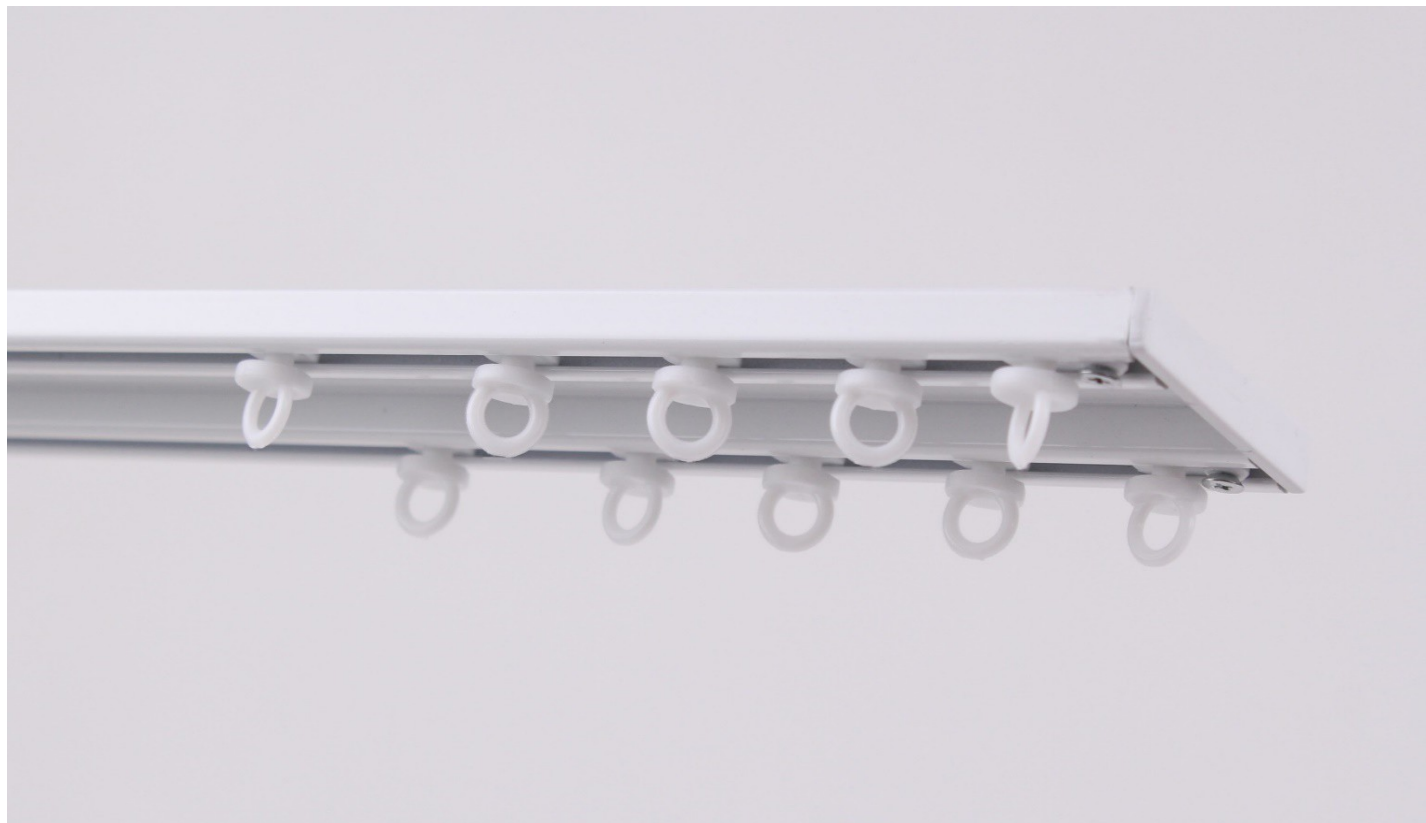

# RAIL 2 VOIES ALUMINIUM LAQUE BLANC

SECTION : 55mm x 8mm / ENTRAXE : 45mm

DESCRIPTION	REFERENCE	PRIX TTC
Rail 2 VOIES BLANC 10 GLISSEURS / 10 GLISSEURS / 4 ARRETS 1m00	3700.4.100	27,13 €
Rail 2 VOIES BLANC 16 GLISSEURS / 16 GLISSEURS / 4 ARRETS 1m50	3700.4.150	38,41 €
Rail 2 VOIES BLANC 20 GLISSEURS / 20 GLISSEURS / 4 ARRETS 2m00	3700.4.200	49,14 €
Rail 2 VOIES BLANC 26 GLISSEURS / 26 GLISSEURS / 4 ARRETS 2m50	3700.4.250	57,99 €
Rail 2 VOIES BLANC 30 GLISSEURS / 30 GLISSEURS / 4 ARRETS 3m00	3700.4.300	65,48 €
Rail 2 VOIES BLANC 36 GLISSEURS / 36 GLISSEURS / 4 ARRETS 3m50	3700.4.350	74,33 €
Rail 2 VOIES BLANC 40 GLISSEURS / 40 GLISSEURS / 4 ARRETS 4m00	3700.4.400	83,44 €
Rail 2 VOIES BLANC 46 GLISSEURS / 46 GLISSEURS / 4 ARRETS 4m50	3700.4.450	93,10 €

**ARRET RAIL 2 VOIES**  
**PLASTIQUE + VIS D'ARRET**

**3707.4**  
1,06 € 1  
0,92 € 100

**BLANC**

**GLISSEUR RAIL 2 VOIES**  
**PLASTIQUE**

**3701.4**  
0,14 € 1  
0,12 € 750

**BLANC**

# RAIL 3 VOIES ALUMINIUM LAQUE BLANC

SECTION : 100mm x 10mm / ENTRAXE : 45mm-45mm

DESCRIPTION	REFERENCE	PRIX TTC
Rail 3 VOIES BLANC 10 GLISSEURS / 6 GLISSEURS / 6 GLISSEURS / 6 ARRETS 1m00	3100.4.100	33,77 €
Rail 3 VOIES BLANC 16 GLISSEURS / 9 GLISSEURS / 9 GLISSEURS / 6 ARRETS 1m50	3100.4.150	48,03 €
Rail 3 VOIES BLANC 20 GLISSEURS / 11 GLISSEURS / 11 GLISSEURS / 6 ARRETS 2m00	3100.4.200	61,71 €
Rail 3 VOIES BLANC 26 GLISSEURS / 14 GLISSEURS / 14 GLISSEURS / 6 ARRETS 2m50	3100.4.250	75,97 €
Rail 3 VOIES BLANC 30 GLISSEURS / 16 GLISSEURS / 16 GLISSEURS / 6 ARRETS 3m00	3100.4.300	89,66 €
Rail 3 VOIES BLANC 36 GLISSEURS / 19 GLISSEURS / 19 GLISSEURS / 6 ARRETS 3m50	3100.4.350	103,92 €
Rail 3 VOIES BLANC 40 GLISSEURS / 21 GLISSEURS / 21 GLISSEURS / 6 ARRETS 4m00	3100.4.400	117,60 €
Rail 3 VOIES BLANC 46 GLISSEURS / 24 GLISSEURS / 24 GLISSEURS / 6 ARRETS 4m50	3100.4.450	131,86 €