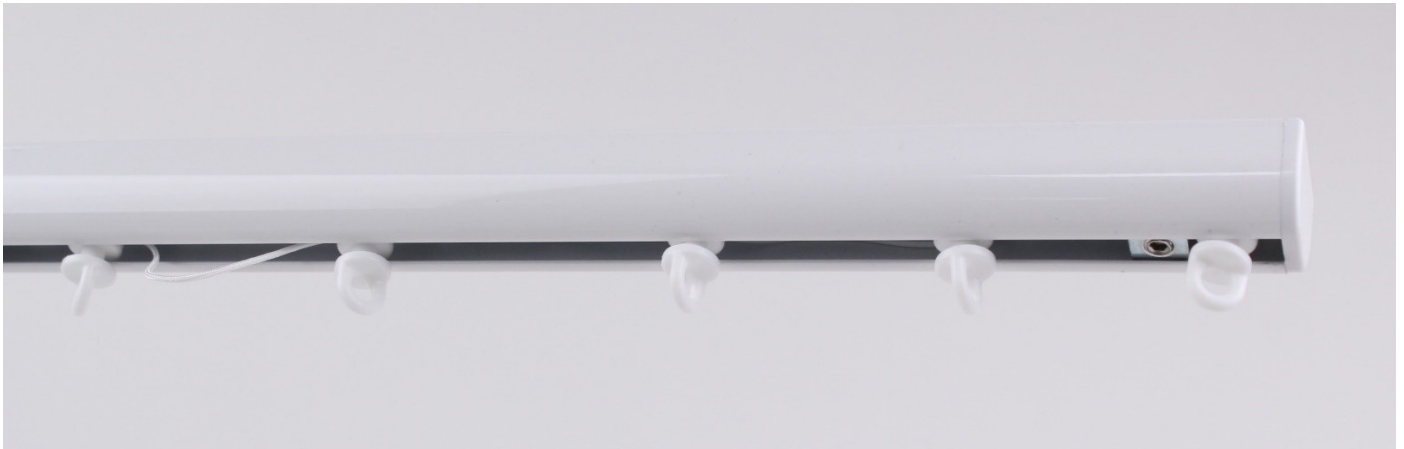

voort®

LAQUE BLANC

MONTAGES : GLISSEURS OU VAGUE

RAIL POUR VOILAGE ET DOUBLE RIDEAUX - PRIVE ET COLLECTIVITE

RAIL ARRONDI DES DEUX COTES - SUPPORT INVISIBLE

3415 CLASSIQUE - BLANC

SECTION : 22mm x 18mm - PREVOIR 1 SUPPORT TOUS LES 0m70 - POIDS DU TISSUS : MAXIMUM 6 kg/ml

3415 VAGUE ESPACE 8cm - BLANC

SECTION : 22mm x 18mm - PREVOIR 1 SUPPORT TOUS LES 0m70 - POIDS DU TISSUS : MAXIMUM 6 kg/ml

DESCRIPTION

REFERENCE

PRIX TTC

LES TRINGLES PEUVENT ETRE COUPEES A VOTRE MESURE SANS PLUS-VALUE