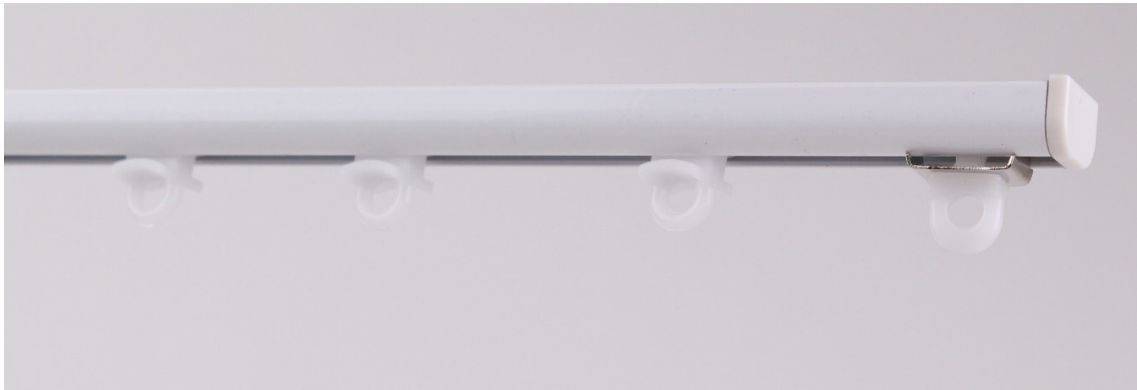

# voort®

**LAQUE BLANC****RAIL POUR VOILAGE OU RIDEAU LEGER - UTILISATION PRIVE****FIXATION INVISIBLE**

## 3419 - BLANC

**SECTION : 16mm x 10mm - PREVOIR 1 SUPPORT TOUS LES 0m50 - POIDS DU TISSUS : MAXIMUM 2,5 kg/ml**