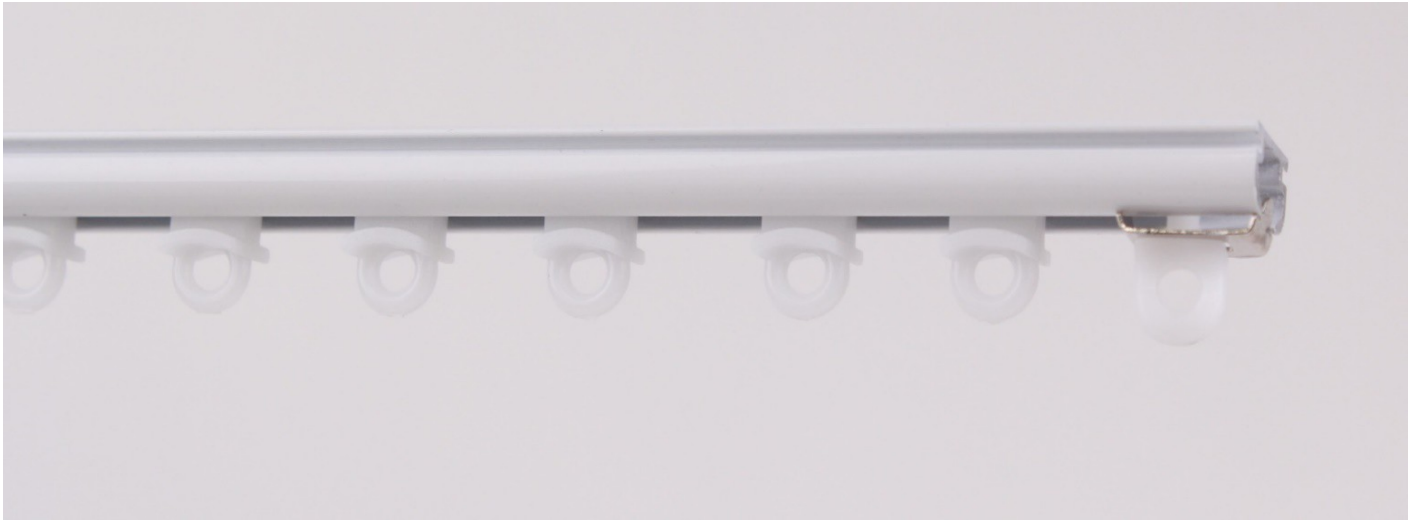

1 FINITION : LAQUE BLANC

RAIL POUR VOILAGE OU RIDEAU LEGER - UTILISATION PRIVE

7600 - BLANC

SECTION : 15mm x 9mm - PREVOIR 1 SUPPORT TOUS LES 0m50 - POIDS DU TISSUS : MAXIMUM 2 kg/ml

DESCRIPTION	REFERENCE	PRIX TTC
LES TRINGLES PEUVENT ETRE COUPEES A VOTRE MESURE SANS PLUS-VALUE		
RAIL 9x15mm BLANC 12 GALETS / 2 ARRETS 1m20	7600.4.120	17,47 €
RAIL 9x15mm BLANC 14 GALETS / 2 ARRETS 1m40	7600.4.140	20,15 €
RAIL 9x15mm BLANC 16 GALETS / 2 ARRETS 1m60	7600.4.160	22,84 €
RAIL 9x15mm BLANC 18 GALETS / 2 ARRETS 1m80	7600.4.180	25,52 €
RAIL 9x15mm BLANC 20 GALETS / 2 ARRETS 2m00	7600.4.200	28,20 €
RAIL 9x15mm BLANC 22 GALETS / 2 ARRETS 2m20	7600.4.220	30,88 €
RAIL 9x15mm BLANC 24 GALETS / 2 ARRETS 2m40	7600.4.240	33,56 €
RAIL 9x15mm BLANC 26 GALETS / 2 ARRETS 2m60	7600.4.260	36,24 €
RAIL 9x15mm BLANC 28 GALETS / 2 ARRETS 2m80	7600.4.280	38,92 €
RAIL 9x15mm BLANC 30 GALETS / 2 ARRETS 3m00	7600.4.300	41,60 €

**ARRET 1/4 DE TOUR****341905**

0,69 € 1

0,60 € 100

BLANC**GLISSEUR****PLASTIQUE****372207**

0,21 € 1

0,16 € 500

BLANC**SUPPORT PLAFOND****métal****7608.4**

0,95 € 1