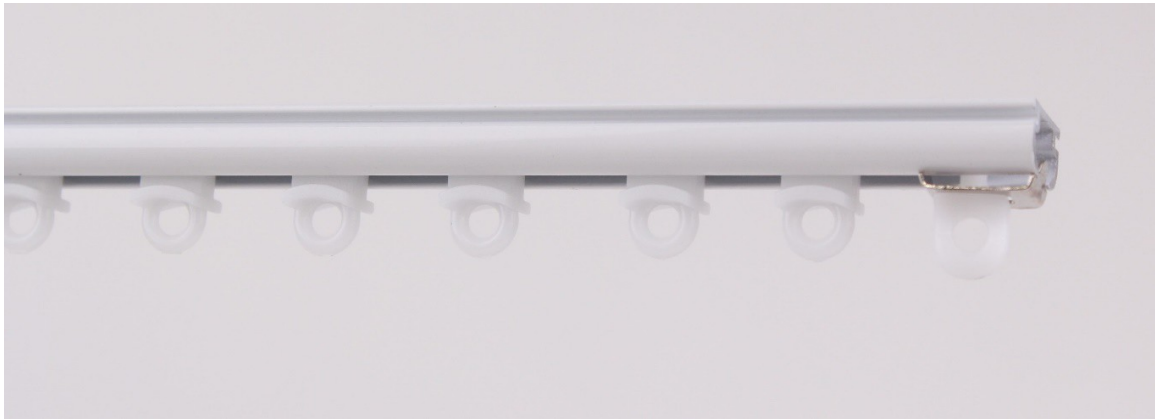

1 FINITION : LAQUE BLANC

RAIL POUR VOILAGE OU RIDEAU LEGER - UTILISATION PRIVE

7600 - BLANC

SECTION : 15mm x 9mm - PREVOIR 1 SUPPORT TOUS LES 0m50 - POIDS DU TISSUS : MAXIMUM 2 kg/ml

DESCRIPTION	REFERENCE	PRIX TTC
LES TRINGLES PEUVENT ETRE COUPEES A VOTRE MESURE SANS PLUS-VALUE		
RAIL 9x15mm BLANC 12 GALETS / 2 ARRETS 1m20	7600.4.120	17,47 €
RAIL 9x15mm BLANC 14 GALETS / 2 ARRETS 1m40	7600.4.140	20,15 €
RAIL 9x15mm BLANC 16 GALETS / 2 ARRETS 1m60	7600.4.160	22,84 €
RAIL 9x15mm BLANC 18 GALETS / 2 ARRETS 1m80	7600.4.180	25,52 €
RAIL 9x15mm BLANC 20 GALETS / 2 ARRETS 2m00	7600.4.200	28,20 €
RAIL 9x15mm BLANC 22 GALETS / 2 ARRETS 2m20	7600.4.220	30,88 €
RAIL 9x15mm BLANC 24 GALETS / 2 ARRETS 2m40	7600.4.240	33,56 €
RAIL 9x15mm BLANC 26 GALETS / 2 ARRETS 2m60	7600.4.260	36,24 €
RAIL 9x15mm BLANC 28 GALETS / 2 ARRETS 2m80	7600.4.280	38,92 €
RAIL 9x15mm BLANC 30 GALETS / 2 ARRETS 3m00	7600.4.300	41,60 €

**ARRET 1/4 DE TOUR****341905**

0,69 € 1

0,60 € 100

BLANC**GLISSEUR****PLASTIQUE****372207**

0,21 € 1

0,16 € 500

BLANC**SUPPORT PLAFOND****métal****7608.4**

0,95 € 1