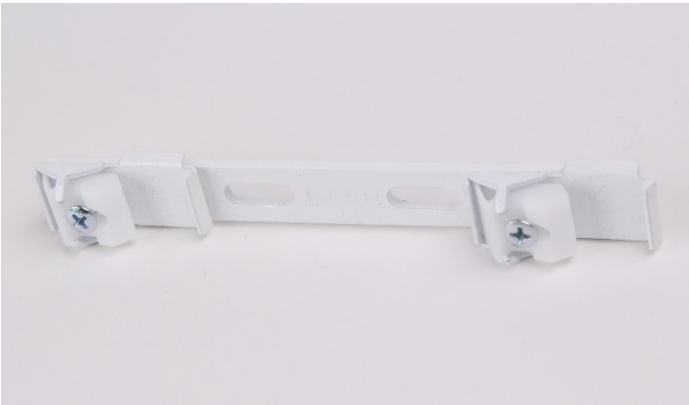

3505
2,20 € 1

ZINGUE

RACCORD
METAL

C1.3800M
3,81 €

ACIER

	SUSPENTE REGLABLE ALUMINIUM	LONGUEUR : 1m00 1402.4.100 64,72 € 1
	LAQUE BLANC	LONGUEUR : 1m50 1402.4.150 76,27 € 1

	NAISSANCE PLASTIQUE	8306.4 5,78 € 1 5,32 € 20
	BLANC	

	SUPPORT PLAFOND SIMPLE ACIER / PLASTIQUE	7806.4 0,88 € 1 0,77 € 100
	LAQUE BLANC	

	CACHE-VIS PLASTIQUE	7806B.4 0,50 € 1 0,46 € 100
	adaptable sur les supports 7806 BLANC	

**SUPPORT PLAFOND DOUBLE**

ACIER / PLASTIQUE

7806DC.4

5,32 € 1

4,85 € 30

ENTRE-AXE : 6 cm

LAQUE BLANC

**SUPPORT PLAFOND DOUBLE**

ACIER / PLASTIQUE

7806DL.4