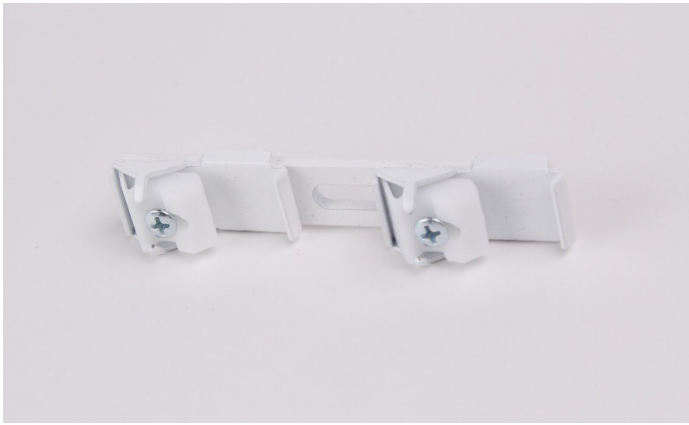

SUPPORT PLAFOND DOUBLE

ACIER / PLASTIQUE

7806DC.4

5,32 € 1

4,85 € 30

ENTRE-AXE : 6 cm

LAQUE BLANC