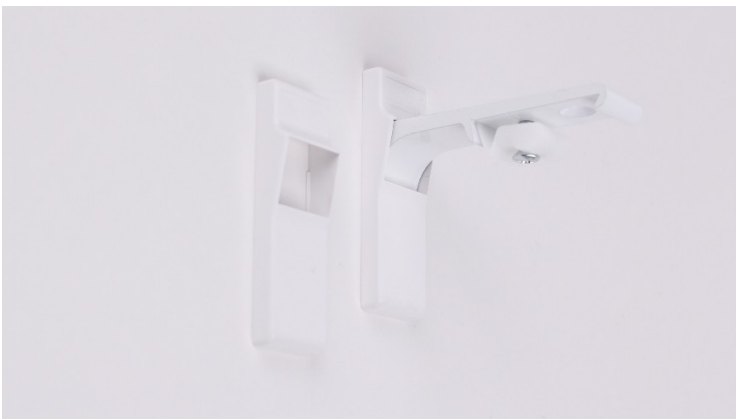

CACHE-VIS

PLASTIQUE

7815B.4

1,81 € 1

adaptable sur les supports

1,64 € 50

7815 7816 7817

BLANC