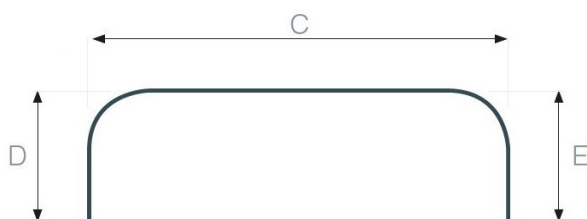

POUR TOUTE EXPEDITION DE TRINGLE > 3M00 CELLE-CI DOIT ETRE COUPEE EN DEUX. IL FAUT DONC PREVOIR UN RACCORD EN SUPPLEMENT

8300 - BLANC

1 COUDE

RAYON DU COUDE : 20 cm

DESCRIPTION

REFERENCE

PRIX TTC

Longueur = A + B

8300 BLANC 1 COUDE 18 GALETS / 2 ARRETS -> 1m80	8300.1C4.180	SUR DEMANDE	
8300 BLANC 1 COUDE 20 GALETS / 2 ARRETS -> 2m00	8300.1C4.200	SUR DEMANDE	
8300 BLANC 1 COUDE 24 GALETS / 2 ARRETS -> 2m50	8300.1C4.250	SUR DEMANDE	
8300 BLANC 1 COUDE 30 GALETS / 2 ARRETS -> 3m00	8300.1C4.300	SUR DEMANDE	RACCORD
8300 BLANC 1 COUDE 34 GALETS / 2 ARRETS -> 3m50	8300.1C4.350	SUR DEMANDE	C1.3800M
8300 BLANC 1 COUDE 40 GALETS / 2 ARRETS -> 4m00	8300.1C4.400	SUR DEMANDE	C1.3800M
8300 BLANC 1 COUDE 44 GALETS / 2 ARRETS -> 4m50	8300.1C4.450	SUR DEMANDE	C1.3800M
8300 BLANC 1 COUDE 50 GALETS / 2 ARRETS -> 5m00	8300.1C4.500	SUR DEMANDE	C1.3800M
8300 BLANC 1 COUDE 54 GALETS / 2 ARRETS -> 5m50	8300.1C4.550	SUR DEMANDE	C1.3800M

POUR TOUTE EXPEDITION DE TRINGLE > 3M00 CELLE-CI DOIT ETRE COUPEE EN DEUX. IL FAUT DONC PREVOIR UN RACCORD EN SUPPLEMENT

2 COUDES

RAYON DU COUDE : 20 cm

DESCRIPTION

REFERENCE

PRIX TTC

Longueur = D + C + E

8300 BLANC 2 COUDES 20 GALETS / 2 ARRETS -> 2m00	8300.2C4.200	SUR DEMANDE	
8300 BLANC 2 COUDES 24 GALETS / 2 ARRETS -> 2m50	8300.2C4.250	SUR DEMANDE	RACCORD
8300 BLANC 2 COUDES 30 GALETS / 2 ARRETS -> 3m00	8300.2C4.300	SUR DEMANDE	C1.3800M
8300 BLANC 2 COUDES 34 GALETS / 2 ARRETS -> 3m50	8300.2C4.350	SUR DEMANDE	C1.3800M
8300 BLANC 2 COUDES 40 GALETS / 2 ARRETS -> 4m00	8300.2C4.400	SUR DEMANDE	C1.3800M
8300 BLANC 2 COUDES 44 GALETS / 2 ARRETS -> 4m50	8300.2C4.450	SUR DEMANDE	C1.3800M
8300 BLANC 2 COUDES 50 GALETS / 2 ARRETS -> 5m00	8300.2C4.500	SUR DEMANDE	C1.3800M
8300 BLANC 2 COUDES 54 GALETS / 2 ARRETS -> 5m50	8300.2C4.550	SUR DEMANDE	C1.3800M