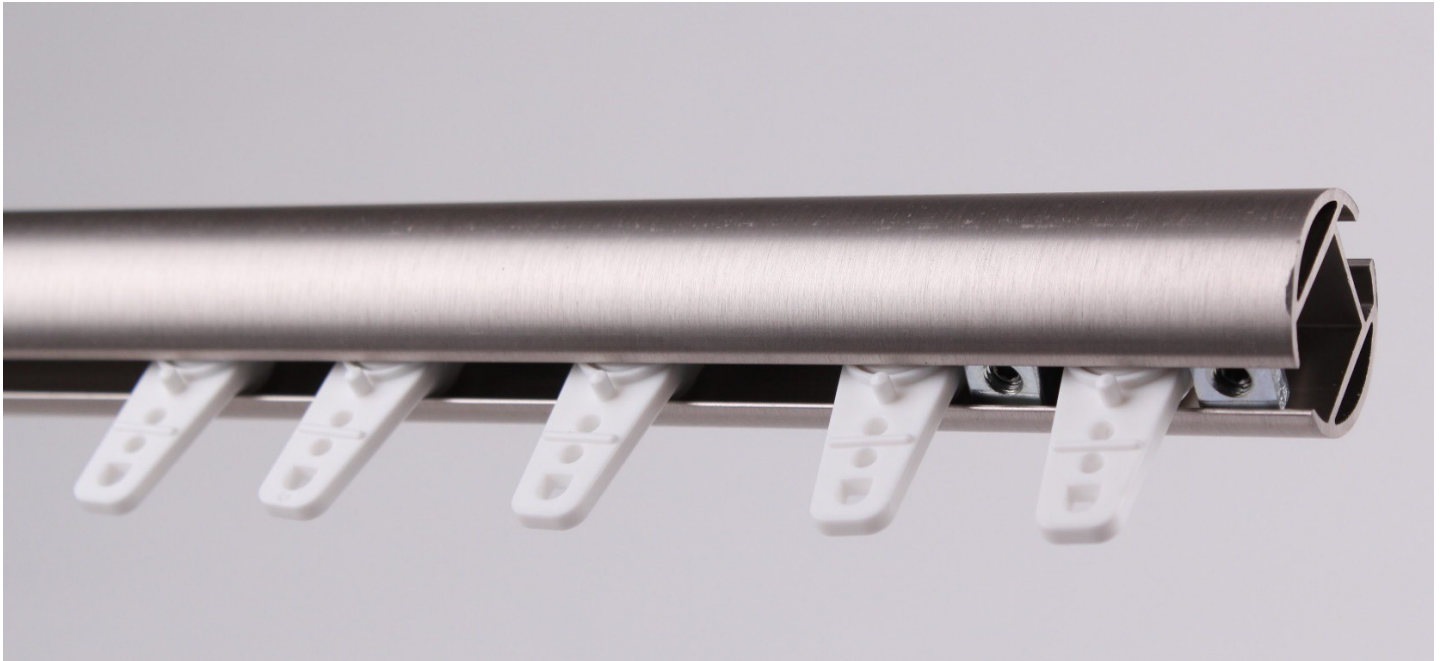

JO28 - CHROME-MAT - Ø 28mm

MONTAGE GALETS ROULEMENTS A BILLES

DESCRIPTION	REFERENCE	PREX TTC
JO28 CHROME-MAT 22 ROULEMENTS A BILLES / 4 VIS D'ARRET 2m0C	2829.2R.200	96,24 €
JO28 CHROME-MAT 26 ROULEMENTS A BILLES / 4 VIS D'ARRET 2m5C	2829.2R.250	116,84 €
JO28 CHROME-MAT 32 ROULEMENTS A BILLES / 4 VIS D'ARRET 3m0C	2829.2R.300	139,12 €
JO28 CHROME-MAT 42 ROULEMENTS A BILLES / 4 VIS D'ARRET 4m0C	2829.2R.400	194,71 €
JO28 CHROME-MAT 52 ROULEMENTS A BILLES / 4 VIS D'ARRET 5m0C	2829.2R.500	237,60 €
JO28 CHROME-MAT 62 ROULEMENTS A BILLES / 4 VIS D'ARRET 6m0C	2829.2R.600	280,46 €

POUR TOUTE LONGUEUR SUPERIEURE A 3M00 LA TRINGLE SERA LIVREE EN DEUX PARTIES AVEC UN RACCORD

LES TRINGLES PEUVENT ETRE COUPEES A VOTRE MESURE SANS PLUS-VALUE