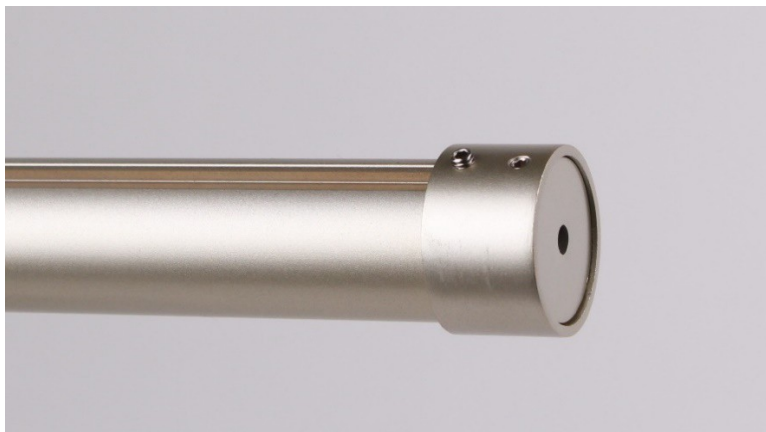

LIMON

EN 2 PARTIES

C1.2826.1

13,22 € 1

carte de 1 limon

Ø 28MM

CHAMPAGNE