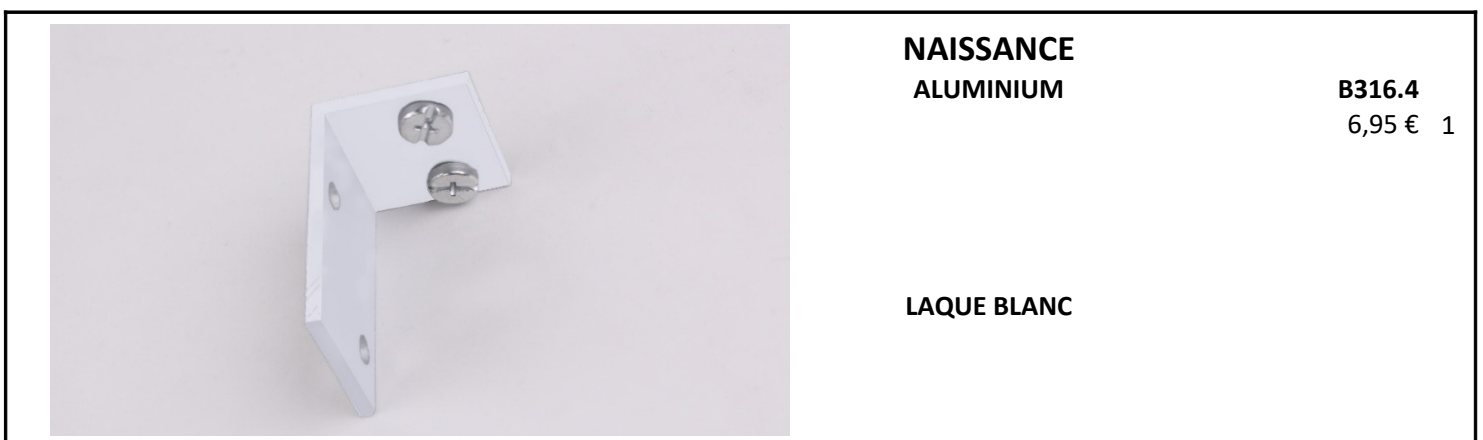

**BROCHE DE RACCORD**  
**METAL**

prévoir 2 broches par raccord

**B385**  
1,20 € 1

**ZINGUE**

**EQUERRE**  
LONGUEUR 90mm

ACIER 25x5mm

**B1163.9.4**  
5,43 € 1

**RETOUR SUR MUR 85mm**